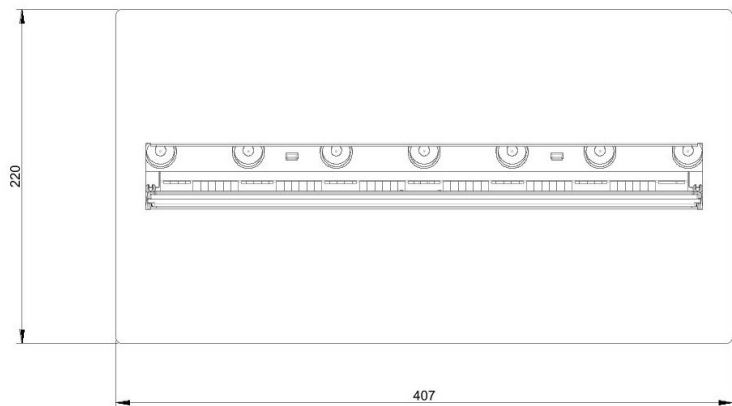

**Dimplex** Rysunki wymiarowe - kaseta 400/600 LED

SCALE 0.330

SCALE 0.250