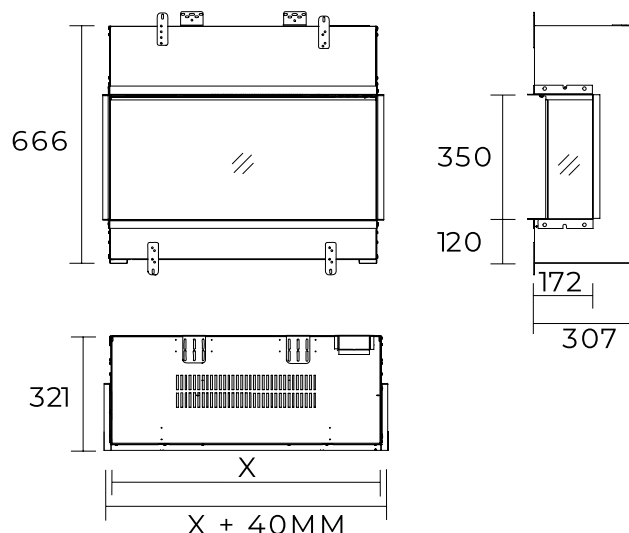

DIMENSIONS			
	Width (cm)	Height (cm)	Depth (cm)
Vivente Plus 75	79,3	66,6	30,7
Vivente Plus 100	104,3	66,6	30,7
Vivente Plus 150	154,3	66,6	30,7

Specyfikacja

	Vivente Plus 75	Vivente Plus 100	Vivente Plus 150
Efekt płomienia	Optiflame®	Optiflame®	Optiflame®
Nr katalogowy	211682	211712	211743
Kod EAN	5011139211682	5011139211712	5011139211743
Model	Built-in	Built-in	Built-in
Widok na palenisko	1-, 2-, 3-stronny	1-, 2-, 3-stronny	1-, 2-, 3-stronny
Kolor	Czarny	Czarny	Czarny
Dekoracja paleniska	Prawdziwe polana	Prawdziwe polana	Prawdziwe polana
Wymiary paleniska (szer. x wys.) [cm]	75x34	100x34	150x34
Wymiary zewnętrzne (szer. x wys. x gł.) [cm]	79,3x66,6x30,7	104,3x66,6x30,7	154,3x66,6x30,7
Funkcja grzewcza	Tak	Tak	Tak
Termostat	Tak	Tak	Tak
Pilot zdalnego sterowania	Tak	Tak	Tak
Dodatkowe sterowanie manualne	Tak	Tak	Tak
Podświetlenie	LED	LED	LED
Efekty dźwiękowe	Tak	Tak	Tak
Efekty kolorystyczne	Tak	Tak	Tak
Grzanie, moc w trybie 1	1500	1500	1500
Grzanie, moc w trybie 2	-	-	-
Zużycie energii przez efekty optyczne	20W	28W	40W
Maks. zużycie energii	1500W	1500W	1500W
Napięcie / częstotliwość	230V/50Hz	230V/50Hz	230V/50Hz
Masa produktu [kg]	38	50	70
Długość kabla zasilającego	1,5 m	1,5 m	1,5 m
Gwarancja	2 lata	2 lata	2 lata