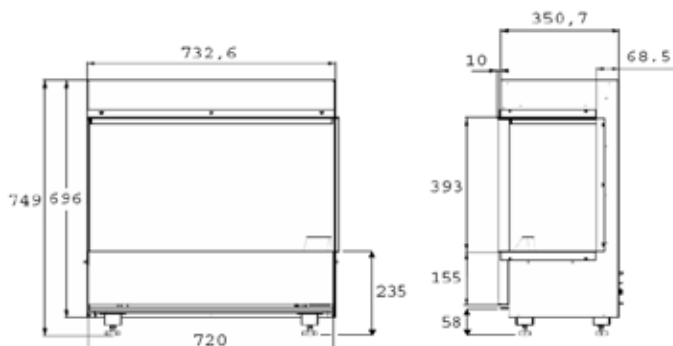

Wymiary zewnętrzne produktu

Specyfikacja

| | |
|--|-------------------|
| Efekt płomienia | Optimyst® |
| Nr katalogowy | 400001279 |
| Kod EAN | 5011139085023 |
| Model | Built-in |
| Widok na palenisko | 1-, 2-, 3-stronny |
| Kolor | Czarny |
| Dekoracja paleniska | Płonące polana |
| Wymiary paleniska (szer. x wys.) [cm] | 71x39 |
| Wymiary zewnętrzne (szer. x wys. x gł.) [cm] | 77x78x41 |
| Funkcja grzewcza | Tak |
| Termostat | Tak |
| Pilot zdalnego sterowania | Tak |
| Dodatkowe sterowanie manualne | Tak |
| Podświetlenie | LED |
| Efekty dźwiękowe | Tak |
| Efekty kolorystyczne | Nie |
| Grzanie, moc w trybie 1 [W] | 710 |
| Grzanie, moc w trybie 2 [W] | 970 |
| Zużycie energii przez efekty optyczne [W] | 260 |
| Maks. zużycie energii [W] | 1160 |
| Napięcie / częstotliwość | 230V/50Hz |
| Masa produktu [kg] | 48 |
| Długość kabla zasilającego | 1,5 m |
| Gwarancja | 2 lata |