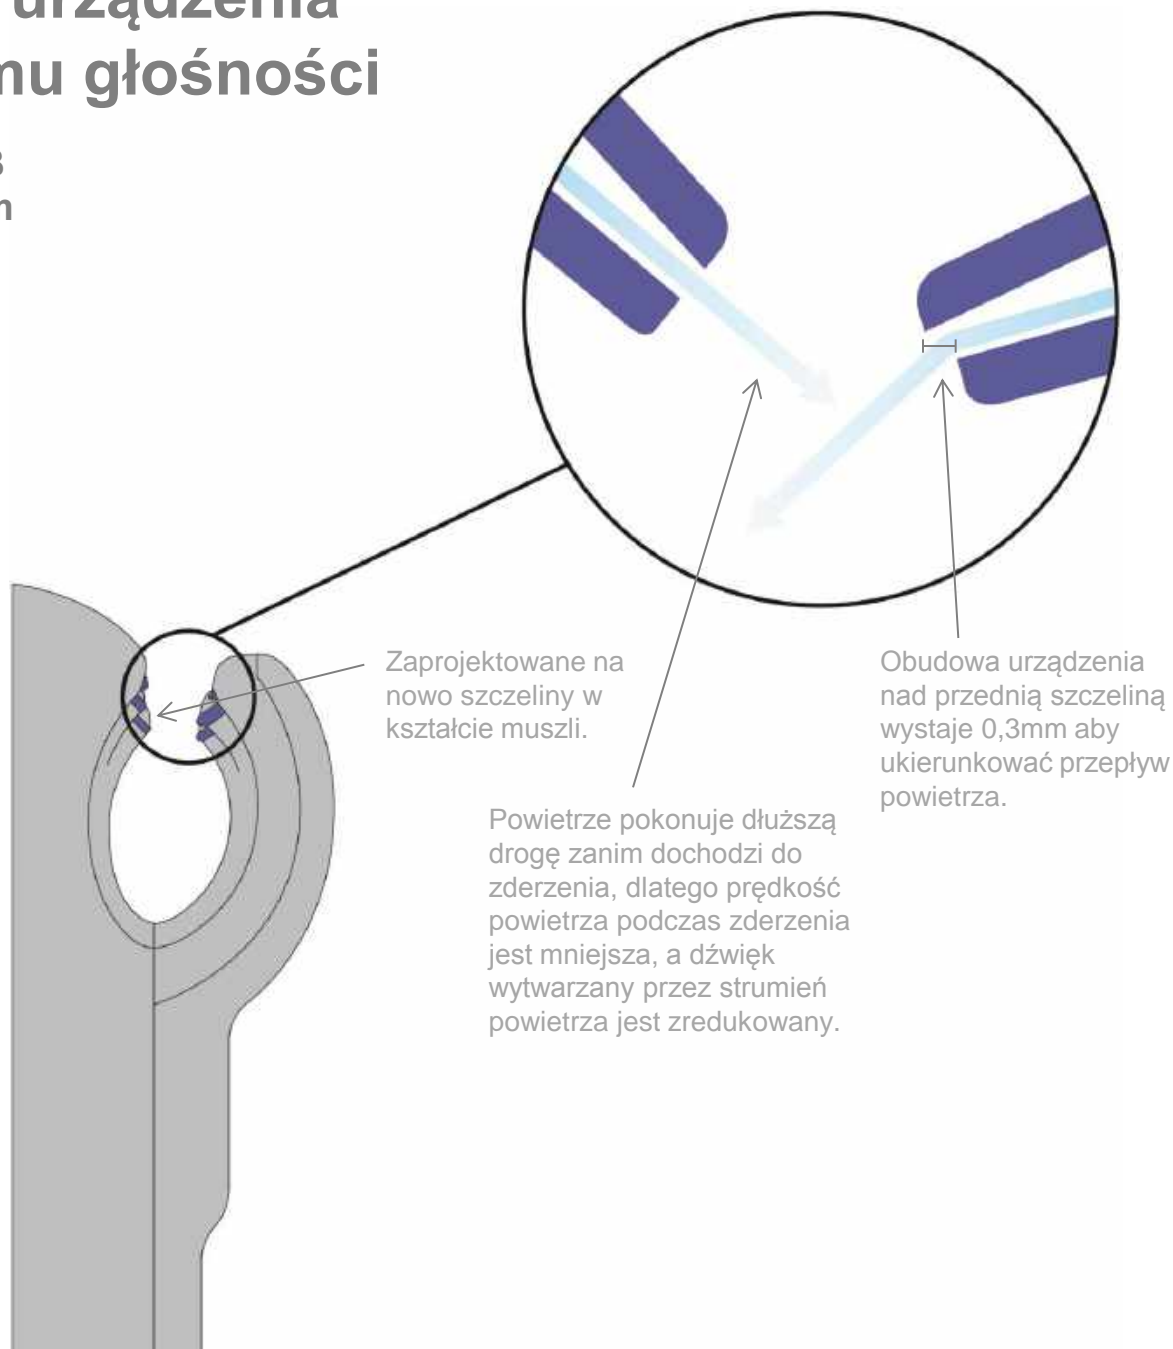

Ulepszona akustyka urządzenia dla obniżenia poziomu głośności

Suszarka do rąk Dyson Airblade dB z poziomem głośności wynoszącym 82dB(A), jest o 50% cichsza od wyjściowego modelu Dyson Airblade™.

Technologia Airblade™ sprawia, że powietrze wydmuchiwane jest z prędkością do 690 km/h przez szczeliny o szerokości zaledwie 0,4mm.

Inżynierowie Dyson zredukowali dźwięk wytwarzany przez przepływający strumień powietrza, poprzez zaprojektowanie na nowo kształtu szczelin, przez które jest on wydmuchiwany.

Nadal zachowując czas 10 sekund potrzebnych do wysuszenia dłoni.