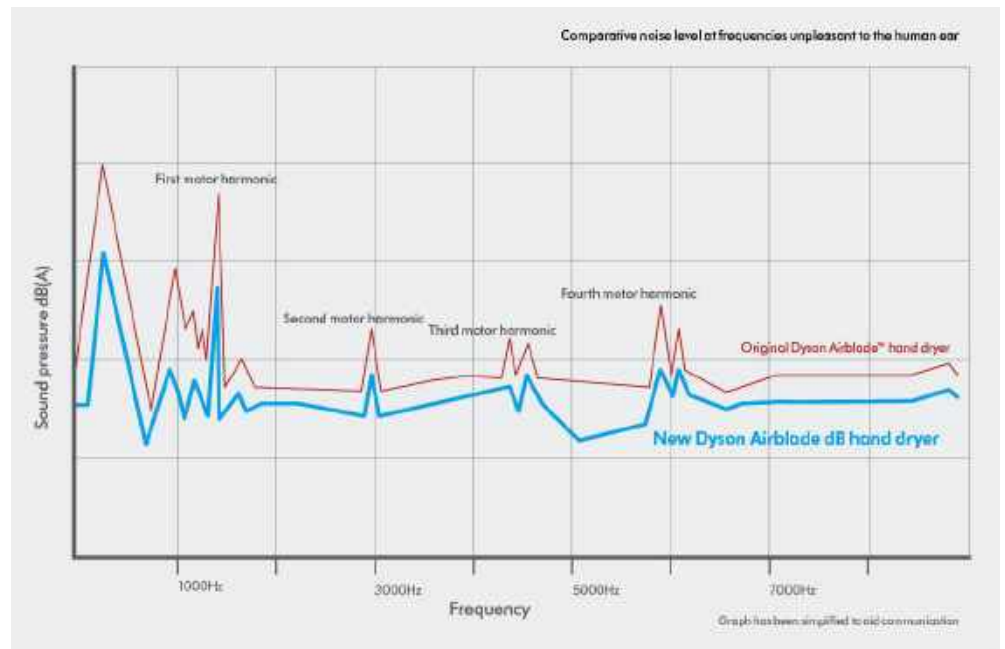

Zredukowany dźwięk silnika

Inżynierowie akustyczni Dyson usprawnili poziom i jakość dźwięku wytwarzanego przez cyfrowy silnik Dyson V4.

Pierwsze i czwarte harmoniczne tony silnika, które są najbardziej słyszalne dla ludzkiego ucha, zostały wyizolowane i znacznie zredukowane. Wysoki poziom głośności wytwarzany przez wirnik został również ograniczony do minimum.