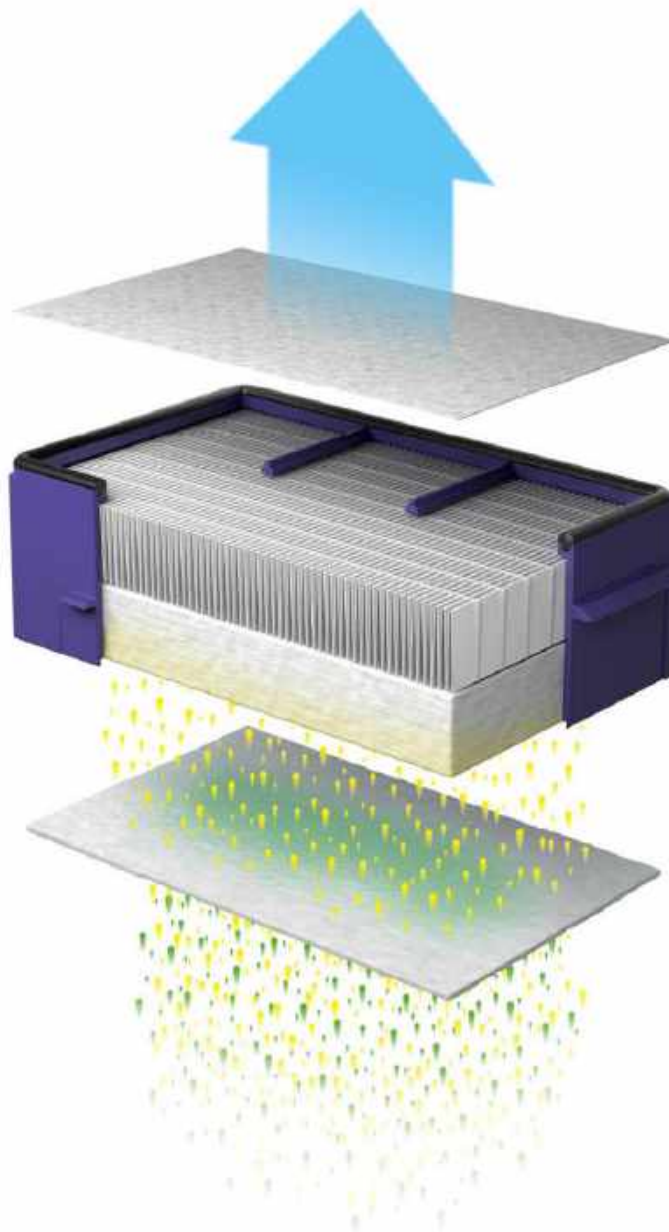

Higiena

Wielowarstwowa budowa

3 warstwy filtrujące w filtrze HEPA pozwalają na wyłapywanie 99.9% bakterii i wirusów.

Podwójna skuteczność

Zaprojektowany przez nas filtr HEPA posiada udowodnioną, dwukrotnie dłuższą wytrzymałość w porównaniu do wyjściowego modelu suszarki Dyson Airblade™.