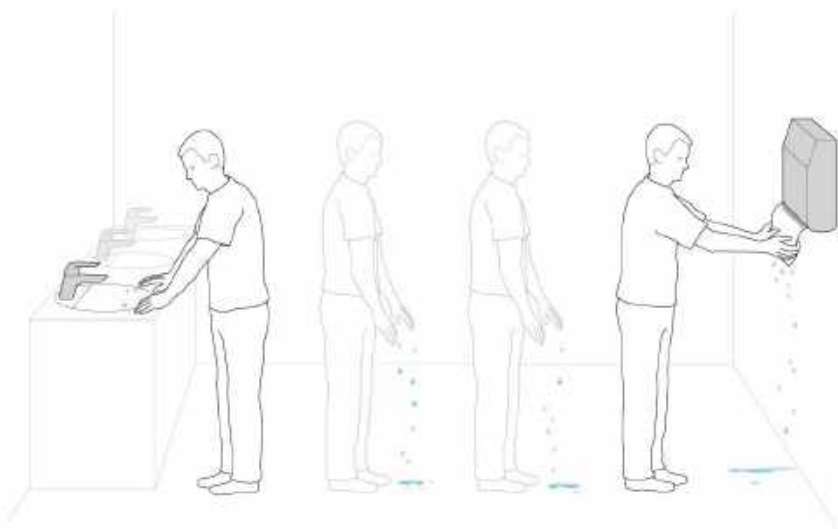

Suszarka do rąk Dyson Airblade Tap
Technologia Airblade™ w baterii umywalkowej

dyson airblade tap

The fastest, most hygienic hand dryer.

Bateria umywalkowa, która potrafi suszyć dłonie

Woda na podłodze

Przemieszczanie się w łazience w inne miejsce z mokrymi dłońmi, aby je wysuszyć powoduje kapanie wody na podłogę. Może to stać się przyczyną wielu problemów.

Woda w umywalce

Dzięki suszarce Dyson Airblade Tap™ woda nie kapie na podłogę, ponieważ nie trzeba odchodzić od umywalki z mokrymi dłońmi.

Oddzielne miejsce przeznaczone do mycia i suszenia dłoni wymaga więcej przestrzeni.