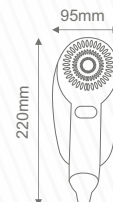

Karta katalogowa

Suszarka do włosów

hotelowa suszarka do włosów

M-128

MOC 1200 W

ZASILANIE ~230V/50Hz

POZIOM DŹWIĘKU 65 dB

GWARANCJA
(door-to-door)
2 lata

WAGA
0,64kg

OBUDOWA

TWORZYWO ABS

BIAŁA

- ✓ dwustopniowa regulacja mocy,
- ✓ podwójne zabezpieczenie przed przegrzaniem,
- ✓ **włącznik naciskowy** (zabezpiecza przed pozostawieniem włączonej suszarki),
- ✓ **dotykowy wyłącznik główny**.