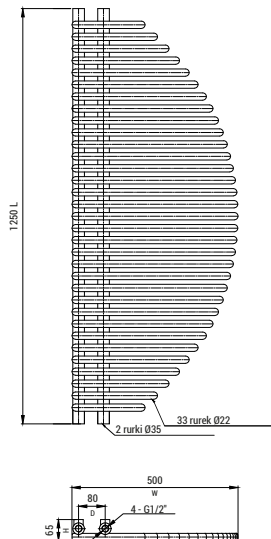

Warmtec®

Warianty kolorystyczne grzejnika Circulo

Wymiary grzejnika Circulo

Circulo Antracyt/Czarny

Kod produktu	Moc 85/75/20°C	Moc 75/65/20°C	Moc 55/45/20°C	W	L	D	H	Przyłącze	Pojemność wodna	Waga	Liczba poziomych rurek	Kod EAN
CALMA-500X1250-A	720 W	570 W	300 W	500 mm	1250 mm	80 mm	65 mm	GW 1/2"	5,9 L	11,9 kg	33	5902605405271

Opis oznaczeń w tabelach:

W= Szerokość D= Rozstaw przyłączy GW= gwint wewnętrzny
 L= Długość H= Głębokość GZ= gwint zewnętrzny

Dodatkowe informacje:

- moc grzejników [W] zgodna z normą EN 442,
- najwyższej jakości stal Q195 (kolor antracyt),
- maksymalna temp. wody w obiegu C.O. powinna wynosić <90°C,
- maksymalna temp. wody dla grzałki elektrycznej NEX wynosi <87°C,
- maksymalne ciśnienie pracy 0,6 Mpa.