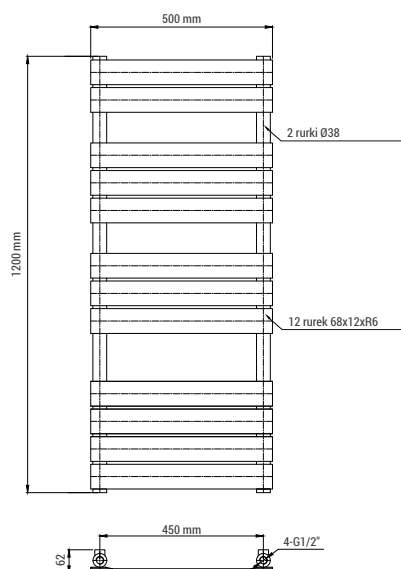

Warmtec®

Warianty kolorystyczne grzejnika Calma

Biały

Chrom

Wymiary grzejnika Calma

Calma Biały

Kod produktu	Moc 85/75/20°C	Moc 75/65/20°C	Moc 55/45/20°C	W	L	D	H	Przyłącze	Pojemność wodna	Waga	Liczba poziomych rurek	Kod EAN
CALMA-500X1200-B	720 W	580 W	310 W	500 mm	1200 mm	450 mm	62 mm	GW 1/2"	5,2 L	14 kg	12	5902605405288

Calma Chrom

Kod produktu	Moc 85/75/20°C	Moc 75/65/20°C	Moc 55/45/20°C	W	L	D	H	Przyłącze	Pojemność wodna	Waga	Liczba poziomych rurek	Kod EAN
CALMA-500X1200-C	570 W	480 W	280 W	500 mm	1200 mm	450 mm	62 mm	GW 1/2"	5,2 L	14 kg	12	5902605405295