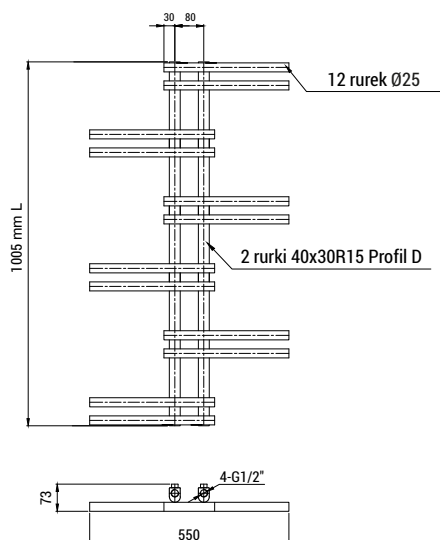

Warmtec®

Warianty kolorystyczne grzejnika Cruz

Chrom

Wymiary grzejnika Cruz

Cruz Chrom

Kod produktu	Moc 85/75/20°C	Moc 75/65/20°C	Moc 55/45/20°C	W	L	D	H	Przyłącze	Pojemność wodna	Waga	Liczba poziomych rurek	Kod EAN
CRUZ-550X1005-C	280 W	230 W	120 W	550 mm	1005 mm	80 mm	73 mm	GW 1/2"	3,1 L	6,2 kg	12	5902605405363

Opis oznaczeń w tabelach:

W= Szerokość D= Rozstaw przyłączy GW= gwint wewnętrzny
 L= Długość H= Głębokość GZ= gwint zewnętrzny

Dodatkowe informacje:

- moc grzejników [W] zgodna z normą EN 442,
- najwyższej jakości stal Q195 (kolor biały i Antracyt) / SPCC (chrom),
- maksymalna temp. wody w obiegu C.O. powinna wynosić <math><90^{\circ}\text{C}</math>.
- maksymalna temp. wody dla grzałki elektrycznej NEX wynosi <math><87^{\circ}\text{C}</math>.
- maksymalne ciśnienie pracy 0,6 Mpa.

Cruz Chrom z grzałką elektryczną

Kod produktu	Moc grzałki	W	L	D	H	Przyłącze	Pojemność wodna	Waga	Liczba poziomych rurek	Kod EAN
CRUZ-550X1005-C-EL	300 W	550 mm	1005 mm	80 mm	73 mm	GW 1/2"	3,1 L	6,2 kg	12	5902605406629