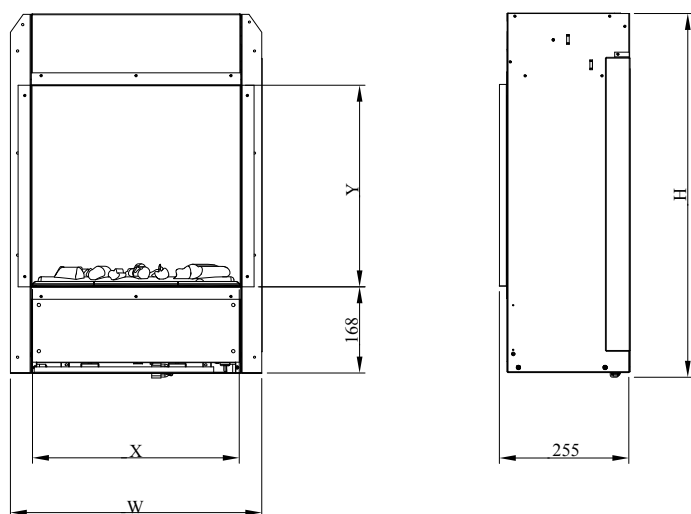

**Engine 56-600 black**  
Metalowy panel tylny  
w kolorze czarnym

Opcjonalny panel tylny  
ze wzorem cegieł

Numer katalogowy: 211835 | Kod EAN: 5011139211835 | Optimyst®

 **Dimplex**

**Zastrzeżenie**  
Opracowaliśmy tę publikację z najwyższą starannością. Jednak informacje w tej publikacji mogą być fałszywie interpretowane i mogły zostać zmienione lub uzupełnione. Niniejsza publikacja może ulec zmianie. Glen Dimplex nie ponosi odpowiedzialności za konsekwencje działań, decyzji lub wyników opartych wyłącznie na informacjach zawartych w niniejszej publikacji.

MODEL	'H'	'W'	'X'	'Y'
ENG56-600	700mm	646mm	569mm	395mm

		Engine 56-600 black	
<b>Ogólna specyfikacja</b>	Efekt płomieni	Optimyst®	
	Numer katalogowy	211835	
	Kod EAN	5011139211835	
	Model	Wkład kominkowy	
	Widok na palenisko	1-stronny	
	Kolor	Metalowy panel tylny w kolorze czarnym (opcjonalny panel tylny ze wzorem cegieł)	
	Dekoracja paleniska	Płonące polana	
<b>Wymiary produktu</b>	Wymiary paleniska (szer. x wys.)	56 x 40 cm	
	Wymiary zewnętrzne (szer. x wys. x gł.)	65 x 70 x 25,5 cm	
<b>Szczegółowa specyfikacja</b>	Funkcja grzewcza	Tak	
	Termostat	Tak	
	Pilot zdalnego sterowania	Tak	
	Dodatkowe sterowanie manualne	Włączenie/wyłączenie efektu płomieni	
	Podświetlenie	Halogenowe	
	Efekty dźwiękowe	Nie	
	Efekty kolorystyczne	Nie	
<b>Pobór energii</b>	Grzanie, moc w trybie 1	1000 W	
	Grzanie, moc w trybie 2	2000 W	
	Zużycie energii przez efekty optyczne	200 W	
	Maks. zużycie energii	2000 W	
<b>Zasilanie</b>	Napięcie / częstotliwość	230 V/50 Hz	
<b>Informacje dodatkowe</b>	Masa produktu	19,5 kg	
	Długość kabla zasilającego	1,5 m	
	Gwarancja	2 lata	