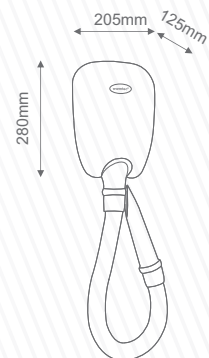

Karta katalogowa

Suszarka do włosów

basenowa suszarka do włosów

B-329

MOC 900 W

ZASILANIE ~230V/50Hz

STOPIEŃ OCHRONY IPX4

POZIOM DŹWIĘKU 63 dB

GWARANCJA
(door-to-door)
2 lata

WAGA
1,4kg

OBUDOWA

TWORZYWO ABS

BIAŁA

- ✓ najnowocześniejsza technologia,
- ✓ wysoka jakość wykonania,
- ✓ wytrzymały silnik,
- ✓ zwiększona **trwałość mocowania** węża,
- ✓ zwiększona moc grzewcza.