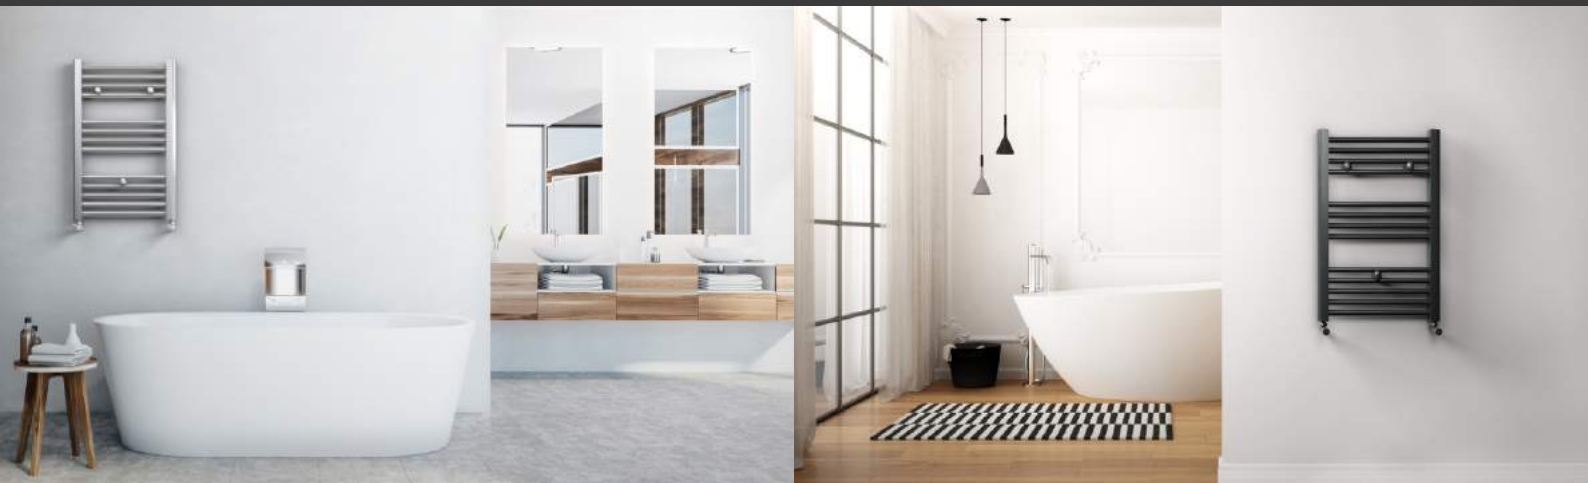

Encanto Antracyt/Czarny

Kod produktu	Moc 85/75/20°C	Moc 75/65/20°C	Moc 55/45/20°C	W	L	D	H	Przyłącze	Pojemność wodna	Waga	Liczba poziomych rurek	Kod EAN
ENCANTO-450X700-A	350 W	290 W	160 W	450 mm	700 mm	400 mm	30 mm	GW 1/2"	2,8 L	4,4 kg	13	5902605405394
ENCANTO-450X1150-A	550 W	460 W	250 W	450 mm	1150 mm	400 mm	30 mm	GW 1/2"	4,7 L	7,3 kg	21	5902605405226
ENCANTO-550X1500-A	930 W	800 W	730 W	550 mm	1500 mm	500 mm	30 mm	GW 1/2"	6,7 L	11 kg	29	5902605405219

Encanto Chrom

Kod produktu	Moc 85/75/20°C	Moc 75/65/20°C	Moc 55/45/20°C	W	L	D	H	Przyłącze	Pojemność wodna	Waga	Liczba poziomych rurek	Kod EAN
ENCANTO-450X700-C	270 W	210 W	120 W	450 mm	700 mm	400 mm	30 mm	GW 1/2"	2,8 L	4,4 kg	13	5902605405189
ENCANTO-450X1150-C	420 W	340 W	200 W	450 mm	1150 mm	400 mm	30 mm	GW 1/2"	4,7 L	7,3 kg	21	5902605405196
ENCANTO-550X1500-C	680 W	580 W	330 W	550 mm	1500 mm	500 mm	30 mm	GW 1/2"	6,7 L	11 kg	29	5902605405202

Opis oznaczeń w tabelach:

W= Szerokość   D= Rozstaw przyłączy   GW= gwint wewnętrzny
L= Długość   H= Głębokość   GZ= gwint zewnętrzny

Dodatkowe informacje:

- moc grzejników [W] zgodna z normą EN 442.
- najwyższej jakości stal Q195 (kolor biały i Antracyt) / SPCC (chrom).
- maksymalna temp. wody w obiegu C.O. powinna wynosić <90°C.
- maksymalna temp. wody dla grzałki elektrycznej NEX wynosi <87°C.
- maksymalne ciśnienie pracy 0,6 Mpa.

Gwarancja do 8 lat

Grzejniki łazienkowe Warmtec objęte są gwarancją **door-to-door** do 8-lat. Oznacza to, że przez ten okres, w przypadku usterki podlegającej gwarancji, produkt zostanie odebrany **na koszt producenta**. Następnie przez firmę kurierską przetransportowany do serwisu, gdzie zostanie wykonana profesjonalna naprawa.