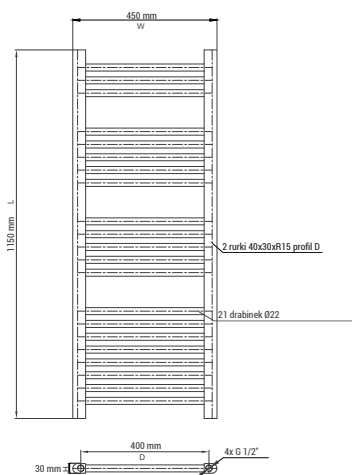

Warmtec®

Warianty kolorystyczne grzejnika Encanto

Biały

Chrom

Antracyt
(czarny)

Wymiary grzejnika Encanto

Encanto Biały

Kod produktu	Moc 85/75/20°C	Moc 75/65/20°C	Moc 55/45/20°C	W	L	D	H	Przyłącze	Pojemność wodna	Waga	Liczba poziomych rurek	Kod EAN
ENCANTO-450X700-B	350 W	290 W	160 W	450 mm	700 mm	400 mm	30 mm	GW 1/2"	2.8 L	4.4 kg	13	5902605405158
ENCANTO-450X1150-B	550 W	460 W	250 W	450 mm	1150 mm	400 mm	30 mm	GW 1/2"	4.7 L	7.3 kg	21	5902605405165
ENCANTO-550X1500-B	930 W	800 W	730 W	550 mm	1500 mm	500 mm	30 mm	GW 1/2"	6.7 L	11 kg	29	5902605405172

Encanto Antracyt/Czarny

Kod produktu	Moc 85/75/20°C	Moc 75/65/20°C	Moc 55/45/20°C	W	L	D	H	Przyłącze	Pojemność wodna	Waga	Liczba poziomych rurek	Kod EAN
ENCANTO-450X700-A	350 W	290 W	160 W	450 mm	700 mm	400 mm	30 mm	GW 1/2"	2,8 L	4,4 kg	13	5902605405394
ENCANTO-450X1150-A	550 W	460 W	250 W	450 mm	1150 mm	400 mm	30 mm	GW 1/2"	4,7 L	7,3 kg	21	5902605405226
ENCANTO-550X1500-A	930 W	800 W	730 W	550 mm	1500 mm	500 mm	30 mm	GW 1/2"	6,7 L	11 kg	29	5902605405219

Encanto Chrom

Kod produktu	Moc 85/75/20°C	Moc 75/65/20°C	Moc 55/45/20°C	W	L	D	H	Przyłącze	Pojemność wodna	Waga	Liczba poziomych rurek	Kod EAN
ENCANTO-450X700-C	270 W	210 W	120 W	450 mm	700 mm	400 mm	30 mm	GW 1/2"	2,8 L	4,4 kg	13	5902605405189
ENCANTO-450X1150-C	420 W	340 W	200 W	450 mm	1150 mm	400 mm	30 mm	GW 1/2"	4,7 L	7,3 kg	21	5902605405196
ENCANTO-550X1500-C	680 W	580 W	330 W	550 mm	1500 mm	500 mm	30 mm	GW 1/2"	6,7 L	11 kg	29	5902605405202