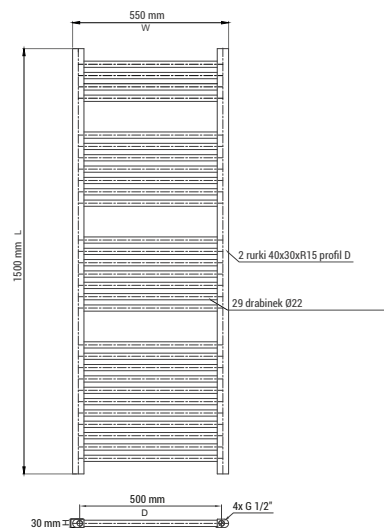

Warmtec®

Warianty kolorystyczne grzejnika Encanto

Biały

Chrom

Antracyt
(czarny)

Wymiary grzejnika Encanto

Encanto Biały

Kod produktu	Moc 85/75/20°C	Moc 75/65/20°C	Moc 55/45/20°C	W	L	D	H	Przyłącze	Pojemność wodna	Waga	Liczba poziomych rurek	Kod EAN
ENCANTO-450X700-B	350 W	290 W	160 W	450 mm	700 mm	400 mm	30 mm	GW 1/2"	2.8 L	4.4 kg	13	5902605405158
ENCANTO-450X1150-B	550 W	460 W	250 W	450 mm	1150 mm	400 mm	30 mm	GW 1/2"	4.7 L	7.3 kg	21	5902605405165
ENCANTO-550X1500-B	930 W	800 W	730 W	550 mm	1500 mm	500 mm	30 mm	GW 1/2"	6.7 L	11 kg	29	5902605405172

Encanto Antracyt/Czarny

Kod produktu	Moc 85/75/20°C	Moc 75/65/20°C	Moc 55/45/20°C	W	L	D	H	Przyłącze	Pojemność wodna	Waga	Liczba poziomych rurek	Kod EAN
ENCANTO-450X700-A	350 W	290 W	160 W	450 mm	700 mm	400 mm	30 mm	GW 1/2"	2,8 L	4,4 kg	13	5902605405394
ENCANTO-450X1150-A	550 W	460 W	250 W	450 mm	1150 mm	400 mm	30 mm	GW 1/2"	4,7 L	7,3 kg	21	5902605405226
ENCANTO-550X1500-A	930 W	800 W	730 W	550 mm	1500 mm	500 mm	30 mm	GW 1/2"	6,7 L	11 kg	29	5902605405219

Encanto Chrom

Kod produktu	Moc 85/75/20°C	Moc 75/65/20°C	Moc 55/45/20°C	W	L	D	H	Przyłącze	Pojemność wodna	Waga	Liczba poziomych rurek	Kod EAN
ENCANTO-450X700-C	270 W	210 W	120 W	450 mm	700 mm	400 mm	30 mm	GW 1/2"	2,8 L	4,4 kg	13	5902605405189
ENCANTO-450X1150-C	420 W	340 W	200 W	450 mm	1150 mm	400 mm	30 mm	GW 1/2"	4,7 L	7,3 kg	21	5902605405196
ENCANTO-550X1500-C	680 W	580 W	330 W	550 mm	1500 mm	500 mm	30 mm	GW 1/2"	6,7 L	11 kg	29	5902605405202