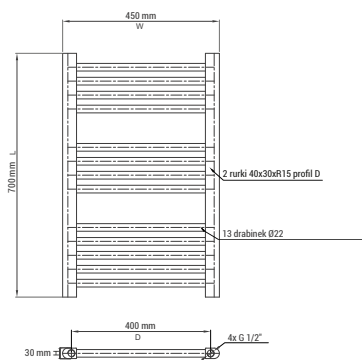

Warmtec®

Warianty kolorystyczne grzejnika Encanto

Biały

Chrom

Antracyt
(czarny)

Wymiary grzejnika Encanto

Encanto Biały

Kod produktu	Moc 85/75/20°C	Moc 75/65/20°C	Moc 55/45/20°C	W	L	D	H	Przyłącze	Pojemność wodna	Waga	Liczba poziomych rurek	Kod EAN
ENCANTO-450X700-B	350 W	290 W	160 W	450 mm	700 mm	400 mm	30 mm	GW 1/2"	2.8 L	4.4 kg	13	5902605405158
ENCANTO-450X1150-B	550 W	460 W	250 W	450 mm	1150 mm	400 mm	30 mm	GW 1/2"	4.7 L	7.3 kg	21	5902605405165
ENCANTO-550X1500-B	930 W	800 W	730 W	550 mm	1500 mm	500 mm	30 mm	GW 1/2"	6.7 L	11 kg	29	5902605405172

Encanto Antracyt/Czarny

Kod produktu	Moc 85/75/20°C	Moc 75/65/20°C	Moc 55/45/20°C	W	L	D	H	Przyłącze	Pojemność wodna	Waga	Liczba poziomych rurek	Kod EAN
ENCANTO-450X700-A	350 W	290 W	160 W	450 mm	700 mm	400 mm	30 mm	GW 1/2"	2,8 L	4,4 kg	13	5902605405394
ENCANTO-450X1150-A	550 W	460 W	250 W	450 mm	1150 mm	400 mm	30 mm	GW 1/2"	4,7 L	7,3 kg	21	5902605405226
ENCANTO-550X1500-A	930 W	800 W	730 W	550 mm	1500 mm	500 mm	30 mm	GW 1/2"	6,7 L	11 kg	29	5902605405219

Encanto Chrom

Kod produktu	Moc 85/75/20°C	Moc 75/65/20°C	Moc 55/45/20°C	W	L	D	H	Przyłącze	Pojemność wodna	Waga	Liczba poziomych rurek	Kod EAN
ENCANTO-450X700-C	270 W	210 W	120 W	450 mm	700 mm	400 mm	30 mm	GW 1/2"	2,8 L	4,4 kg	13	5902605405189
ENCANTO-450X1150-C	420 W	340 W	200 W	450 mm	1150 mm	400 mm	30 mm	GW 1/2"	4,7 L	7,3 kg	21	5902605405196
ENCANTO-550X1500-C	680 W	580 W	330 W	550 mm	1500 mm	500 mm	30 mm	GW 1/2"	6,7 L	11 kg	29	5902605405202