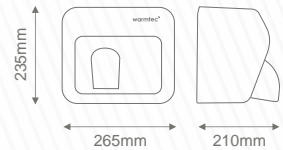

OBUDOWA

TWORZYWO ABS

SREBRNA

- ✓ duża moc grzewcza,
- ✓ krótki czas suszenia,
- ✓ atrakcyjna cena zakupu,
- ✓ wytrzymały silnik,
- ✓ obrotowa dysza.

OPTYMALNA DO OBIEKTÓW O WIELKIM I DŁUGYM NATĘŻENIEM WYKORZYSTANIA.

GWARANCJA
(door-to-door)

3 lata

Suszarki do r k

Produkt oznaczony tym symbolem jest wyposażony w przewód zasilający z zakończony wtyczką .