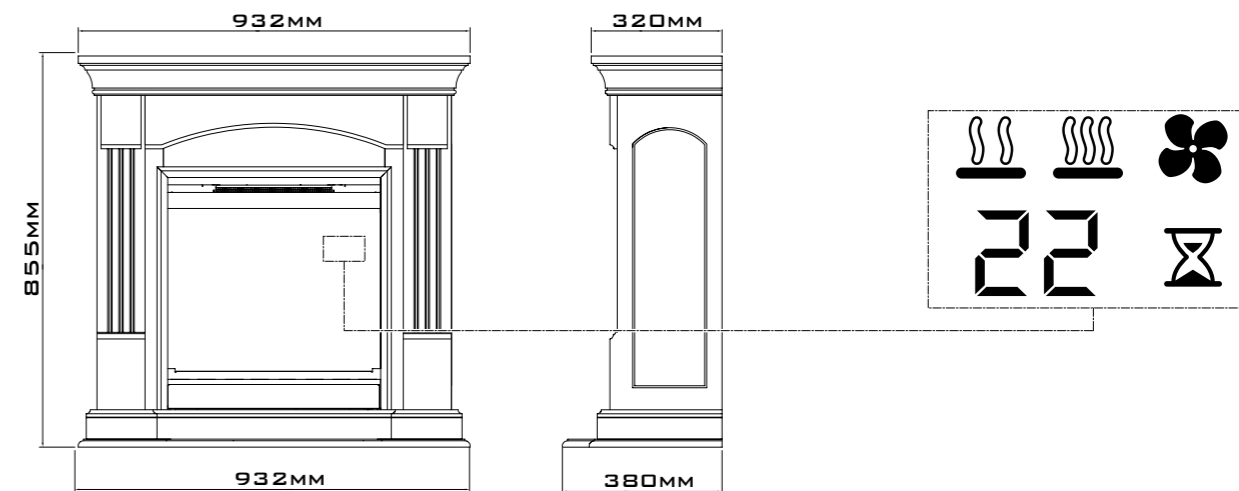

Toronto XHD23

Wymiary zewnętrzne produktu

Wszystkie wymiary podawane są w mm

	Toronto	
Ogólna specyfikacja	Efekt płomienia	Optiflame®
	Nr katalogowy	211781
	Kod EAN	5011139211781
	Model	Kominek z obudową
	Widok na palenisko	1-stronny
	Kolor	Orzech
	Dekoracja paleniska	Płonące polana
Wymiary produktu	Wymiary paleniska (szer. x wys.)	39 x 52 cm
	Wymiary zewnętrzne (szer. x wys. x gł.)	93 x 85,5 x 32 cm
Szczegółowa specyfikacja	Funkcja grzewcza	1400W
	Termostat	Tak
	Pilot zdalnego sterowania	Tak
	Dodatkowe sterowanie manualne	Tak
	Podświetlenie	LED
	Efekty dźwiękowe	Nie
	Efekty kolorystyczne	Nie
Pobór energii	Grzanie, moc w trybie 1	1400W
	Grzanie, moc w trybie 2	-
	Zużycie energii przez efekty optyczne	1400W
	Maks. zużycie energii	1400W
Zasilanie	Napięcie / częstotliwość	230 V / 50 Hz
Informacje dodatkowe	Masa produktu [kg]	47
	Długość kabla zasilającego	1,5 m
	Gwarancja	2 lata