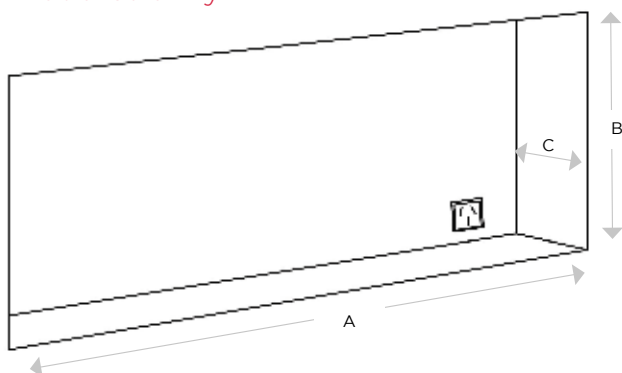

Kolory efektu płomienia

Sierra 48" | 60" | 72"

Kominek liniowy Sierra to elegancka ozdoba każdej przestrzeni. Wszechstronność tego urządzenia polega między innymi na różnych opcjach jego montażu. Kominek cieszy oko zarówno zabudowany we wnęce, zawieszony na ścianie lub umieszczony w dowolnym miejscu jako model wolnostojący. Wymienne materiały dekoracyjne oraz wiele ustawień podświetlenia paleniska współgrają z aranżacjami utrzymanymi w tradycyjnym, jak również bardziej nowoczesnym stylu. Wnieś przytulną atmosferę do wnętrza za naciśnięciem jednego przycisku.

Sierra 48" | 60" | 72"

220 - 240 V | 1300 - 1600 W

- Dołączone nóżki umożliwiające umieszczenie modelu na blach mebli
- Efekty dźwiękowe: Czerp przyjemność z pełniejszych wrażeń zmysłowych dzięki odgłosom trzaskającego w ogniu z drewna
- Połącz swój kominek elektryczny ze smartfonem za pomocą Bluetooth i korzystaj z aplikacji Tuya Smart

3 opcje rozmiaru

Model ścienny

ROZMIAR	NR KATALOGOWY KOD EAN	MODEL	WYMIARY							
48"	220930	Model wolnostojący	1219	(s)	x	495	(w)	x	132	(g)
	8716412220937	Model ścienny	1057	(a)	x	470	(b)	x	165	(c)
60"	220940	Model wolnostojący	1524	(s)	x	495	(w)	x	132	(g)
	8716412220944	Model ścienny	1331	(a)	x	470	(b)	x	165	(c)
72"	220950	Model wolnostojący	1829	(s)	x	495	(w)	x	132	(g)
	8716412220951	Model ścienny	1636	(a)	x	470	(b)	x	165	(c)