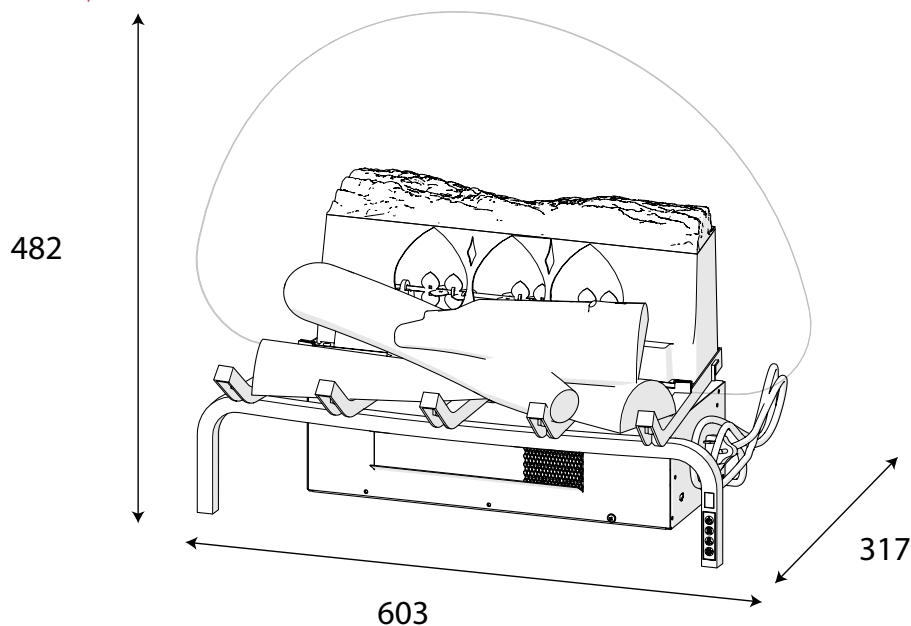

Logset 20'

Revillusion® | 230V/50Hz | 1300 W

Elektryczny wkład kominkowy Kosz 20" Revillusion® został zaprojektowany, by tchnąć drugie życie w nieużywane paleniska tradycyjnych kominków. Jest on wyjątkowo energooszczędny, łatwy w instalacji, bezpieczny dla zdrowia oraz nie wymaga konserwacji. Wkład kominkowy ponownie wywoła pozytywne emocje, które towarzyszą przebywaniu w pobliżu ognia, a także uczyni niewykorzystywany wcześniej kominek centralnym punktem wnętrza. Kosz 20" Revillusion® posiada funkcję dostosowania jasności płomieni do otoczenia, moduł grzewczy, a także pilota zdalnego sterowania, które umożliwiają wygodnie korzystanie z kominka o każdej porze dnia i roku.

- Regulacja jasności płomieni umożliwia stworzenie wyjątkowej atmosfery
- Antyrefleksyjny panel Mirage™, z częściowo matową, akrylową powierzchnią, tworzy wyrazisty obraz płomieni, bez odbijania światła
- Opcja Światło 360° wzbogaca efekt płomieni o dodatkowe migotanie
- Efekt płomienia niezależny od trybu grzania umożliwia czerpanie przyjemności z widoku ognia 365 dni w roku

Logset 20'

Wymiary zewnętrzne produktu

Wszystkie wymiary podawane są w mm

Log set 20"		
Ogólna specyfikacja	Efekt płomienia	Revillusion®
	Nr katalogowy	211156
	Kod EAN	5011139211156
	Model	Wkład kominkowy
	Widok na palenisko	3-stronny
	Kolor	Czarny
	Dekoracja paleniska	Płonące polana LED
Wymiary produktu	Wymiary paleniska (szer. x wys.)	-
	Wymiary zewnętrzne (szer. x wys. x gł.)	60,3 x 48,2 x 31,7 cm
Szczegółowa specyfikacja	Funkcja grzewcza	Tak
	Termostat	Tak
	Pilot zdalnego sterowania	Tak
	Dodatkowe sterowanie manualne	Tylko efekt płomienia
	Podświetlenie	LED
	Efekty dźwiękowe	Nie
	Efekty kolorystyczne	Nie
Pobór energii	Grzanie, moc w trybie 1	650W
	Grzanie, moc w trybie 2	1300W
	Zużycie energii przez efekty optyczne	9W
	Maks. zużycie energii	1300W
Zasilanie	Napięcie / częstotliwość	230V/50Hz
Informacje dodatkowe	Masa produktu [kg]	5,5
	Długość kabla zasilającego	1,5 m
	Gwarancja	2 lata