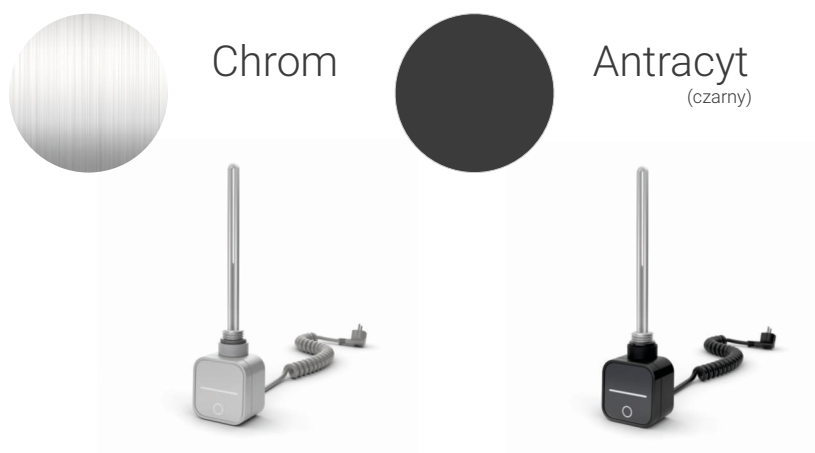

Brillo z grzałkami elektrycznymi NEX

Grzałka elektryczna Warmtec NEX

Grzejnik zasilany jest za pomocą elektrycznej grzałki Warmtec NEX o różnych mocach, w zakresie od 300 W do 600 W. Grzałka umożliwia sterowanie temperaturą grzejnika, co sprawia że korzystanie z urządzenia jest łatwe i komfortowe. Dostępne warianty kolorystyczne grzałek NEX, idealnie komponują się z kolorami grzejników dostępnych w naszej ofercie.

Ogrzewanie wodne

Ogrzewanie elektryczne

Źródło ciepła do wyboru

Grzejnik umożliwia podłączenie do instalacji centralnego ogrzewania lub grzałki elektrycznej oraz zastosowanie obu zastosowań jednocześnie.

Brillo Chrom z grzałką elektryczną

Kod produktu	Moc grzałki	W	L	D	H	Przyłącze	Pojemność wodna*	Waga	Liczba poziomych rurek	Kod EAN
BRILLO-500X900-C-EL	300 W	500 mm	900 mm	100 mm	66 mm	GW 1/2"	3,5 L	7,3 kg	15	5902605406674
BRILLO-500X1500-C-EL	600 W	500 mm	1500 mm	100 mm	55 mm	GW 1/2"	5,3 L	11 kg	21	5902605406711

Brillo Antracyt/Czarny z grzałką elektryczną

Kod produktu	Moc grzałki	W	L	D	H	Przyłącze	Pojemność wodna*	Waga	Liczba poziomych rurek	Kod EAN
BRILLO-500X900-A-EL	600 W	500 mm	900 mm	100 mm	66 mm	GW 1/2"	3,5 L	7,3 kg	15	5902605406681
BRILLO-500X1500-A-EL	600 W	500 mm	1500 mm	100 mm	66 mm	GW 1/2"	5,3 L	11 kg	21	5902605406698

* W przypadku podłączenia grzałki elektrycznej do grzejnika, należy pamiętać, aby **nie uzupełniać urządzenia na 100%** jego pojemności wodnej. Może to spowodować wzrost ciśnienia, uszkadzając grzejnik. Dokładne wartości pojemności wody, podane są w **instrukcji** do grzałki elektrycznej i zwykle wynoszą 92% pojemności wodnej grzejnika.