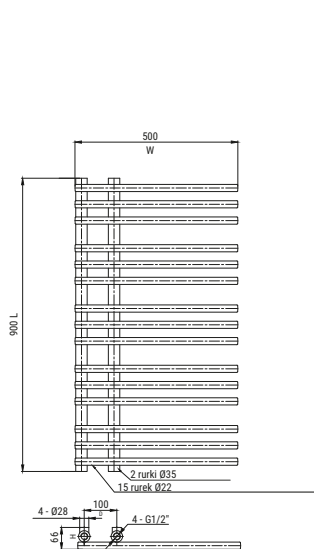

## Brillo Antracyt/Czarny

Kod produktu	Moc 85/75/20°C	Moc 75/65/20°C	Moc 55/45/20°C	W	L	D	H	Przyłącze	Pojemność wodna	Waga	Liczba poziomych rurek	Kod EAN
BRILLO-500X900-A	450 W	370 W	200 W	500 mm	900 mm	100 mm	66 mm	GW 1/2"	3,5 L	7,3 kg	15	5902605405257
BRILLO-500X1500-A	660 W	540 W	320 W	500 mm	1500 mm	100 mm	66 mm	GW 1/2"	5,3 L	11 kg	21	5902605405264

## Brillo Chrom

Kod produktu	Moc 85/75/20°C	Moc 75/65/20°C	Moc 55/45/20°C	W	L	D	H	Przyłącze	Pojemność wodna	Waga	Liczba poziomych rurek	Kod EAN
BRILLO-500X900-C	310 W	260 W	140 W	500 mm	900 mm	100 mm	66 mm	GW 1/2"	3,5 L	7,3 kg	15	5902605405233
BRILLO-500X1500-C	490 W	390 W	200 W	500 mm	1500 mm	100 mm	66 mm	GW 1/2"	5,3 L	11 kg	21	5902605405240