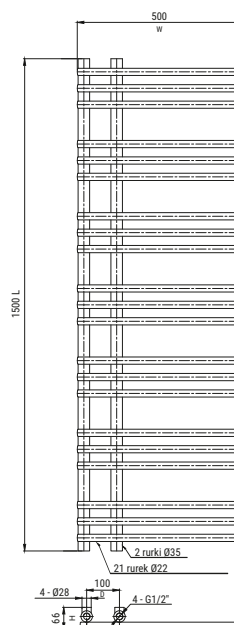

## Brillo Antracyt/Czarny

Kod produktu	Moc 85/75/20°C	Moc 75/65/20°C	Moc 55/45/20°C	W	L	D	H	Przyłącze	Pojemność wodna	Waga	Liczba poziomych rurek	Kod EAN
BRILLO-500X900-A	450 W	370 W	200 W	500 mm	900 mm	100 mm	66 mm	GW 1/2"	3,5 L	7,3 kg	15	5902605405257
BRILLO-500X1500-A	660 W	540 W	320 W	500 mm	1500 mm	100 mm	66 mm	GW 1/2"	5,3 L	11 kg	21	5902605405264

## Brillo Chrom

Kod produktu	Moc 85/75/20°C	Moc 75/65/20°C	Moc 55/45/20°C	W	L	D	H	Przyłącze	Pojemność wodna	Waga	Liczba poziomych rurek	Kod EAN
BRILLO-500X900-C	310 W	260 W	140 W	500 mm	900 mm	100 mm	66 mm	GW 1/2"	3,5 L	7,3 kg	15	5902605405233
BRILLO-500X1500-C	490 W	390 W	200 W	500 mm	1500 mm	100 mm	66 mm	GW 1/2"	5,3 L	11 kg	21	5902605405240