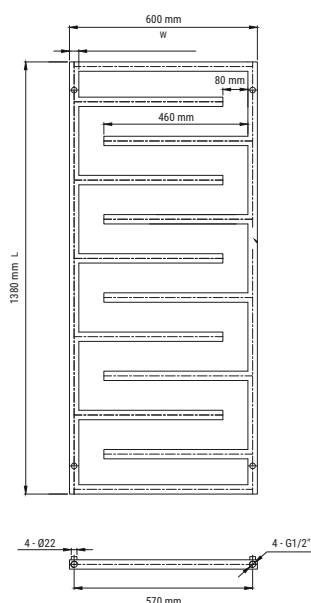

Warmtec[®]

Wariant kolorystyczny grzejnika Contorno

Wymiary grzejnika Contorno

Contorno Antracyt/Czarny

Kod produktu	Moc 85/75/20°C	Moc 75/65/20°C	Moc 55/45/20°C	W	L	D	H	Przyłącze	Pojemność wodna	Waga	Liczba poziomych rurek	Kod EAN
CONTORNO-600X1380-A	670 W	530 W	270 W	600 mm	1380 mm	570 mm	40 mm	GW 1/2"	5,9 L	9,2 kg	10	5902605405325

Opis oznaczeń w tabelach:

W= Szerokość D= Rozstaw przyłączy GW= gwint wewnętrzny
 L= Długość H= Głębokość GZ= gwint zewnętrzny

Dodatkowe informacje:

- moc grzejników [W] zgodna z normą EN 442.
- najwyższej jakości stal Q195 (kolor antracyt).
- maksymalna temp. wody w obiegu C.O. powinna wynosić <math><90^{\circ}\text{C}</math>.
- maksymalna temp. wody dla grzałki elektrycznej NEX wynosi <math><87^{\circ}\text{C}</math>.