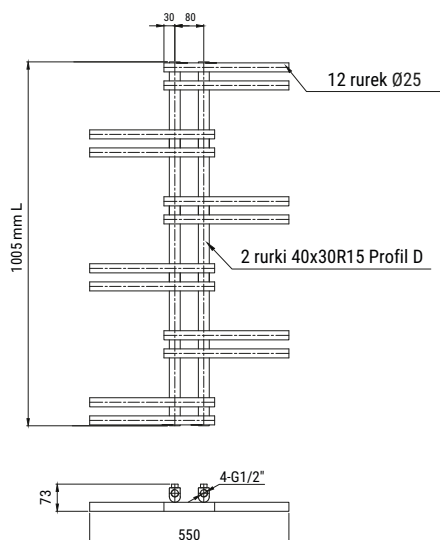

## Cruz Chrom

| Kod produktu    | Moc<br>85/75/20°C | Moc<br>75/65/20°C | Moc<br>55/45/20°C | W      | L       | D     | H     | Przyłącze | Pojemność<br>wodna | Waga   | Liczba<br>poziomych<br>rurek | Kod EAN       |
|-----------------|-------------------|-------------------|-------------------|--------|---------|-------|-------|-----------|--------------------|--------|------------------------------|---------------|
| CRUZ-550X1005-C | 280 W             | 230 W             | 120 W             | 550 mm | 1005 mm | 80 mm | 73 mm | GW 1/2"   | 3,1 L              | 6,2 kg | 12                           | 5902605405363 |