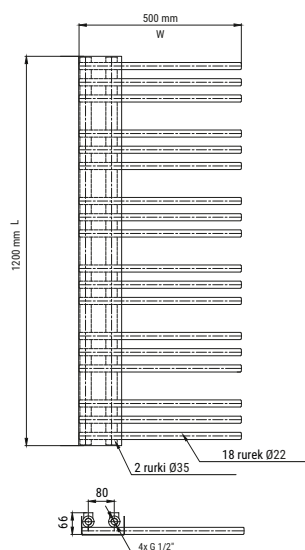

Warmtec[®]

Wariant kolorystyczny grzejnika Mastil

Wymiary grzejnika Mastil

Mastil Antracyt/Czarny

Kod produktu	Moc 85/75/20°C	Moc 75/65/20°C	Moc 55/45/20°C	W	L	D	H	Przyłącze	Pojemność wodna	Waga	Liczba poziomych rurek	Kod EAN
MASTIL-500X1200-A	520 W	420 W	220 W	500 mm	1200 mm	80 mm	66 mm	GW 1/2"	4,7 L	12,8 kg	18	5902605405332

Opis oznaczeń w tabelach:

W= Szerokość D= Rozstaw przyłączy GW= gwint wewnętrzny
 L= Długość H= Głębokość GZ= gwint zewnętrzny

Dodatkowe informacje:

- moc grzejników [W] zgodna z normą EN 442.
- najwyższej jakości stal Q195 (kolor antracyt).
- maksymalna temp. wody w obiegu C.O. powinna wynosić <math>< 90^{\circ}\text{C}</math>.
- maksymalna temp. wody dla grzałki elektrycznej NEX wynosi <math>< 87^{\circ}\text{C}</math>.
- maksymalne ciśnienie pracy 0.6 Mpa.