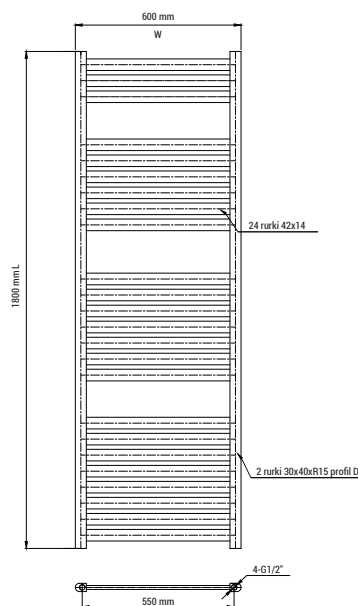

Warmtec®

Wariant kolorystyczny grzejnika Velo

Chrom

Wymiary grzejnika Velo

Velo Chrom

Kod produktu	Moc 85/75/20°C	Moc 75/65/20°C	Moc 55/45/20°C	W	L	D	H	Przyłącze	Pojemność wodna	Waga	Liczba poziomych rurek	Kod EAN
VELO-600X1200-C	660 W	560 W	370 W	600 mm	1200 mm	550 mm	30 mm	GW 1/2"	5,7 L	15,5 kg	16	5902605405370
VELO-600X1800-C	950 W	830 W	540 W	600 mm	1800 mm	550 mm	30 mm	GW 1/2"	8,5 L	20,4 kg	24	5902605405387

Opis oznaczeń w tabelach:

W= Szerokość D= Rozstaw przyłączy GW= gwint wewnętrzny
 L= Długość H= Głębokość GZ= gwint zewnętrzny

Dodatkowe informacje:

- moc grzejników [W] zgodna z normą EN 442,
- najwyższej jakości stal Q195 (kolor biały i Antracyt) / SPCC (chrom),
- maksymalna temp. wody w obiegu C.O. powinna wynosić <90°C,
- maksymalna temp. wody dla grzałki elektrycznej NEX wynosi <87°C,
- maksymalne ciśnienie pracy 0,6 Mpa.