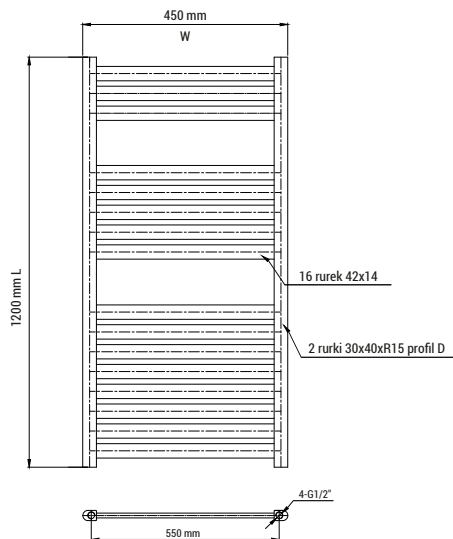

Warmtec®

Wariant kolorystyczny grzejnika Velo

Chrom

Wymiary grzejnika Velo

Velo Chrom

Kod produktu	Moc 85/75/20°C	Moc 75/65/20°C	Moc 55/45/20°C	W	L	D	H	Przyłącze	Pojemność wodna	Waga	Liczba poziomych rurek	Kod EAN
VELO-600X1200-C	660 W	560 W	370 W	600 mm	1200 mm	550 mm	30 mm	GW 1/2"	5,7 L	15,5 kg	16	5902605405370
VELO-600X1800-C	950 W	830 W	540 W	600 mm	1800 mm	550 mm	30 mm	GW 1/2"	8,5 L	20,4 kg	24	5902605405387

Opis oznaczeń w tabelach:

W= Szerokość D= Rozstaw przyłączy GW= gwint wewnętrzny
 L= Długość H= Głębokość GZ= gwint zewnętrzny

Dodatkowe informacje:

- moc grzejników [W] zgodna z normą EN 442,
- najwyższej jakości stal Q195 (kolor biały i Antracyt) / SPCC (chrom),
- maksymalna temp. wody w obiegu C.O. powinna wynosić <90°C,
- maksymalna temp. wody dla grzałki elektrycznej NEX wynosi <87°C,
- maksymalne ciśnienie pracy 0,6 Mpa.