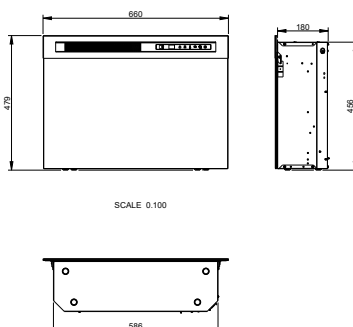

**23" firebox – XHD23**  
210951 / 5011139210951

**26" firebox – XHD26**  
210975 / 5011139210975

**28" firebox – XHD28**  
211002 / 5011139211002

**23" firebox – XHD23**

**26" firebox – XHD26**

**28" firebox – XHD28**

		23" firebox – XHD23	26" firebox – XHD26	28" firebox – XHD28
<b>Ogólna specyfikacja</b>	Efekt płomieni	Optiflame®	Optiflame®	Optiflame®
	Numer katalogowy	210951	210975	211002
	Kod EAN	5011139210951	5011139210975	5011139211002
	Model	Wkład kominkowy	Wkład kominkowy	Wkład kominkowy
	Widok na palenisko	1-stronny	1-stronny	1-stronny
	Kolor	Czarny	Czarny	Czarny
	Dekoracja paleniska	Płonące polana LED	Płonące polana LED	Płonące polana LED
<b>Wymiary produktu</b>	Wymiary paleniska (szer. x wys.)	52 x 42 cm	60 x 38 cm	62 x 48 cm
	Wymiary zewnętrzne (szer. x wys. x gł.)	58,4 x 51,9 x 19 cm	66 x 47,9 x 19 cm	65,2 x 59,6 x 19 cm
<b>Szczegółowa specyfikacja</b>	Funkcja grzewcza	Tak	Tak	Tak
	Termostat	Tak	Tak	Tak
	Pilot zdalnego sterowania	Tak	Tak	Tak
	Dodatkowe sterowanie manualne	Regulacja płomienia i efektów kolorystycznych	Regulacja płomienia i efektów kolorystycznych	Regulacja płomienia i efektów kolorystycznych
	Podświetlenie	LED	LED	LED
	Efekty dźwiękowe	Nie	Nie	Nie
	Efekty kolorystyczne	Opcja podświetlenia płomieni w kolorze niebieskim, czerwonym lub pomarańczowym	Opcja podświetlenia płomieni w kolorze niebieskim, czerwonym lub pomarańczowym	Opcja podświetlenia płomieni w kolorze niebieskim, czerwonym lub pomarańczowym
<b>Pobór energii</b>	Grzanie, moc w trybie 1	1400 W	1400 W	1400 W
	Grzanie, moc w trybie 2	–	–	–
	Zużycie energii przez efekty optyczne	7 W	7 W	7 W
	Maks. zużycie energii	1400 W	1400 W	1400 W
<b>Zasilanie</b>	Napięcie / częstotliwość	230 V/50 Hz	230 V/50 Hz	230 V/50 Hz
<b>Informacje dodatkowe</b>	Masa produktu	12 kg	11 kg	14,5 kg
	Długość kabla zasilającego	1,5 m	1,5 m	1,5 m
	Gwarancja	2 lata	2 lata	2 lata