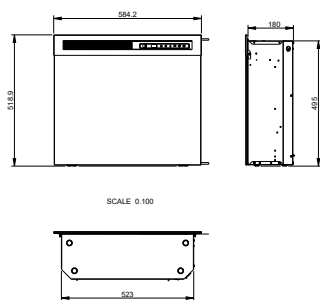

**23" firebox – XHD23**  
210951 / 5011139210951

**26" firebox – XHD26**  
210975 / 5011139210975

**28" firebox – XHD28**  
211002 / 5011139211002

**23" firebox – XHD23**

**26" firebox – XHD26**

**28" firebox – XHD28**

		23" firebox – XHD23	26" firebox – XHD26	28" firebox – XHD28
<b>Ogólna specyfikacja</b>	Efekt płomieni	Optiflame®	Optiflame®	Optiflame®
	Numer katalogowy	210951	210975	211002
	Kod EAN	5011139210951	5011139210975	5011139211002
	Model	Wkład kominkowy	Wkład kominkowy	Wkład kominkowy
	Widok na palenisko	1-stronny	1-stronny	1-stronny
	Kolor	Czarny	Czarny	Czarny
	Dekoracja paleniska	Płonące polana LED	Płonące polana LED	Płonące polana LED
<b>Wymiary produktu</b>	Wymiary paleniska (szer. x wys.)	52 x 42 cm	60 x 38 cm	62 x 48 cm
	Wymiary zewnętrzne (szer. x wys. x gł.)	58,4 x 51,9 x 19 cm	66 x 47,9 x 19 cm	65,2 x 59,6 x 19 cm
<b>Szczegółowa specyfikacja</b>	Funkcja grzewcza	Tak	Tak	Tak
	Termostat	Tak	Tak	Tak
	Pilot zdalnego sterowania	Tak	Tak	Tak
	Dodatkowe sterowanie manualne	Regulacja płomienia i efektów kolorystycznych	Regulacja płomienia i efektów kolorystycznych	Regulacja płomienia i efektów kolorystycznych
	Podświetlenie	LED	LED	LED
	Efekty dźwiękowe	Nie	Nie	Nie
	Efekty kolorystyczne	Opcja podświetlenia płomieni w kolorze niebieskim, czerwonym lub pomarańczowym	Opcja podświetlenia płomieni w kolorze niebieskim, czerwonym lub pomarańczowym	Opcja podświetlenia płomieni w kolorze niebieskim, czerwonym lub pomarańczowym
<b>Pobór energii</b>	Grzanie, moc w trybie 1	1400 W	1400 W	1400 W
	Grzanie, moc w trybie 2	–	–	–
	Zużycie energii przez efekty optyczne	7 W	7 W	7 W
	Maks. zużycie energii	1400 W	1400 W	1400 W
<b>Zasilanie</b>	Napięcie / częstotliwość	230 V/50 Hz	230 V/50 Hz	230 V/50 Hz
<b>Informacje dodatkowe</b>	Masa produktu	12 kg	11 kg	14,5 kg
	Długość kabla zasilającego	1,5 m	1,5 m	1,5 m
	Gwarancja	2 lata	2 lata	2 lata