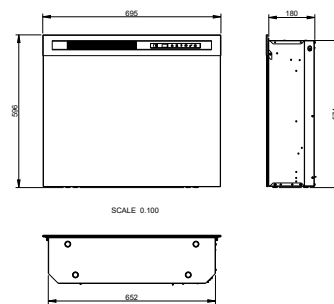

**23" firebox – XHD23**  
210951 / 5011139210951

**26" firebox – XHD26**  
210975 / 5011139210975

**28" firebox – XHD28**  
211002 / 5011139211002

**23" firebox – XHD23**

**26" firebox – XHD26**

**28" firebox – XHD28**

		23" firebox – XHD23	26" firebox – XHD26	28" firebox – XHD28
<b>Ogólna specyfikacja</b>	Efekt płomieni	Optiflame®	Optiflame®	Optiflame®
	Numer katalogowy	210951	210975	211002
	Kod EAN	5011139210951	5011139210975	5011139211002
	Model	Wkład kominkowy	Wkład kominkowy	Wkład kominkowy
	Widok na palenisko	1-stronny	1-stronny	1-stronny
	Kolor	Czarny	Czarny	Czarny
	Dekoracja paleniska	Płonące polana LED	Płonące polana LED	Płonące polana LED
<b>Wymiary produktu</b>	Wymiary paleniska (szer. x wys.)	52 x 42 cm	60 x 38 cm	62 x 48 cm
	Wymiary zewnętrzne (szer. x wys. x gł.)	58,4 x 51,9 x 19 cm	66 x 47,9 x 19 cm	65,2 x 59,6 x 19 cm
<b>Szczegółowa specyfikacja</b>	Funkcja grzewcza	Tak	Tak	Tak
	Termostat	Tak	Tak	Tak
	Pilot zdalnego sterowania	Tak	Tak	Tak
	Dodatkowe sterowanie manualne	Regulacja płomienia i efektów kolorystycznych	Regulacja płomienia i efektów kolorystycznych	Regulacja płomienia i efektów kolorystycznych
	Podświetlenie	LED	LED	LED
	Efekty dźwiękowe	Nie	Nie	Nie
	Efekty kolorystyczne	Opcja podświetlenia płomieni w kolorze niebieskim, czerwonym lub pomarańczowym	Opcja podświetlenia płomieni w kolorze niebieskim, czerwonym lub pomarańczowym	Opcja podświetlenia płomieni w kolorze niebieskim, czerwonym lub pomarańczowym
<b>Pobór energii</b>	Grzanie, moc w trybie 1	1400 W	1400 W	1400 W
	Grzanie, moc w trybie 2	–	–	–
	Zużycie energii przez efekty optyczne	7 W	7 W	7 W
	Maks. zużycie energii	1400 W	1400 W	1400 W
<b>Zasilanie</b>	Napięcie / częstotliwość	230 V/50 Hz	230 V/50 Hz	230 V/50 Hz
<b>Informacje dodatkowe</b>	Masa produktu	12 kg	11 kg	14,5 kg
	Długość kabla zasilającego	1,5 m	1,5 m	1,5 m
	Gwarancja	2 lata	2 lata	2 lata