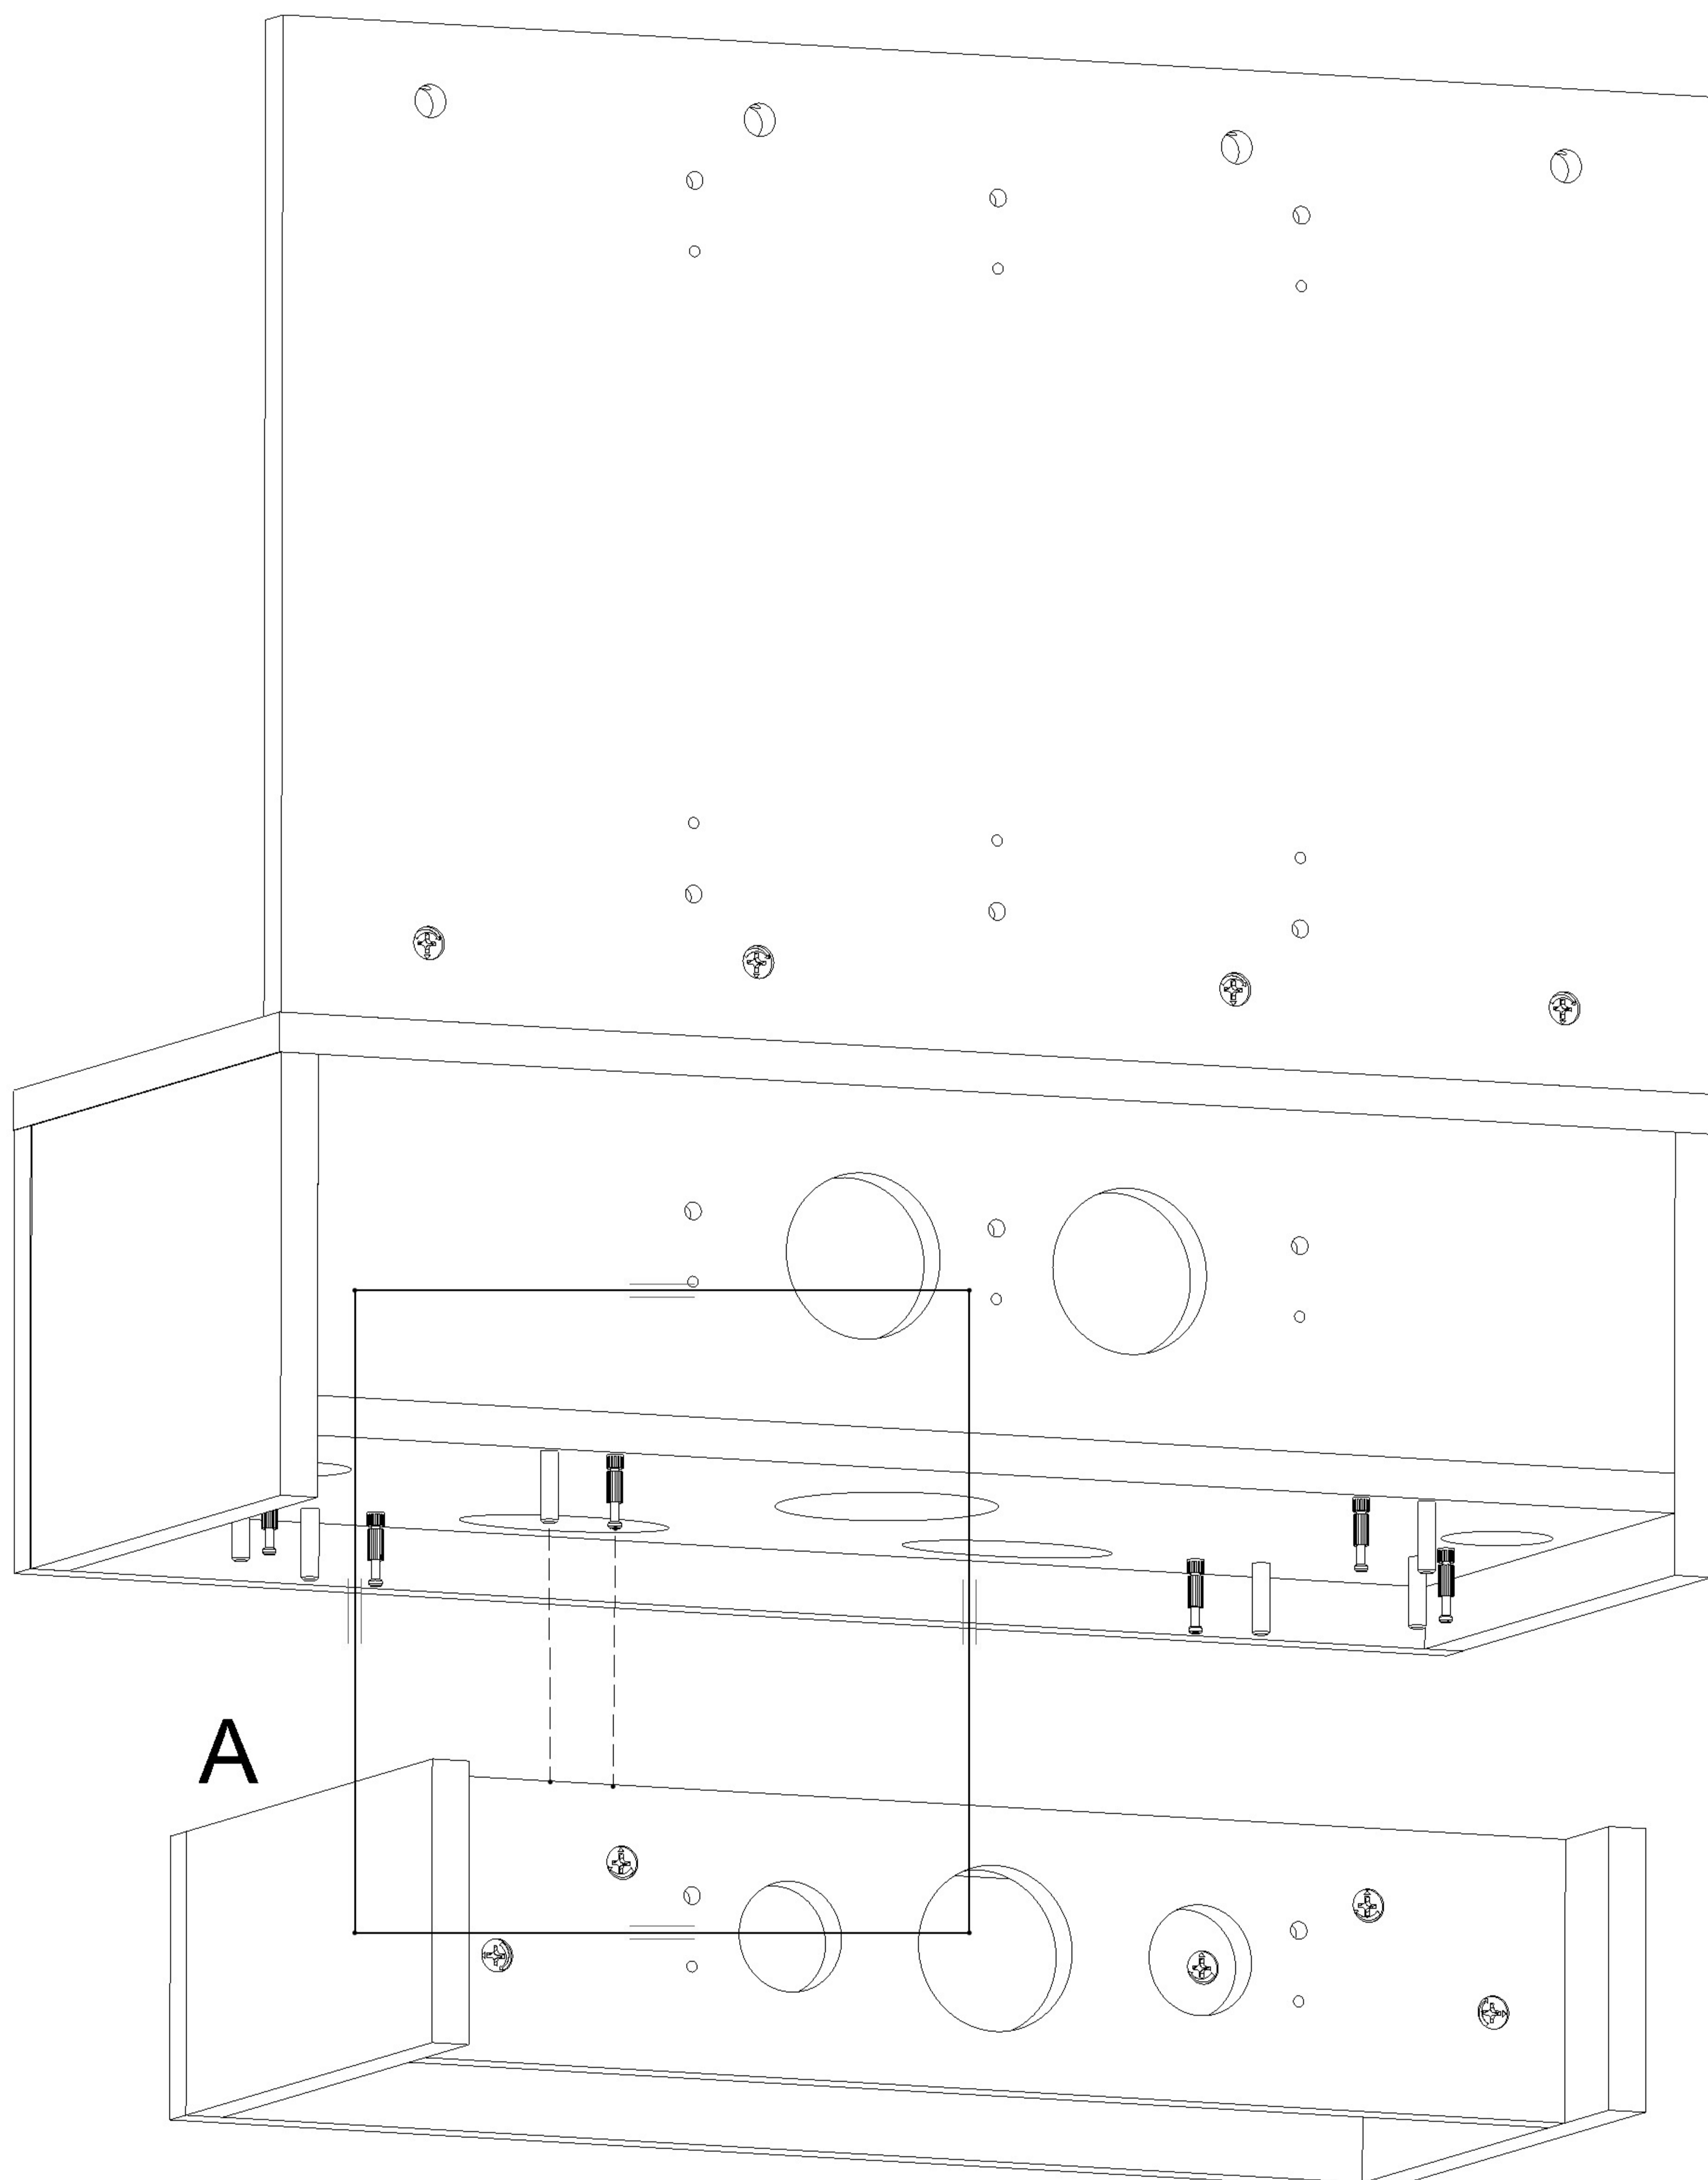

Taravo

		
		
		
2	1H	

kołek 40x8mm	mimośród
	
23	23
trzcień	
	
23	

A1

A2

A3

A

B