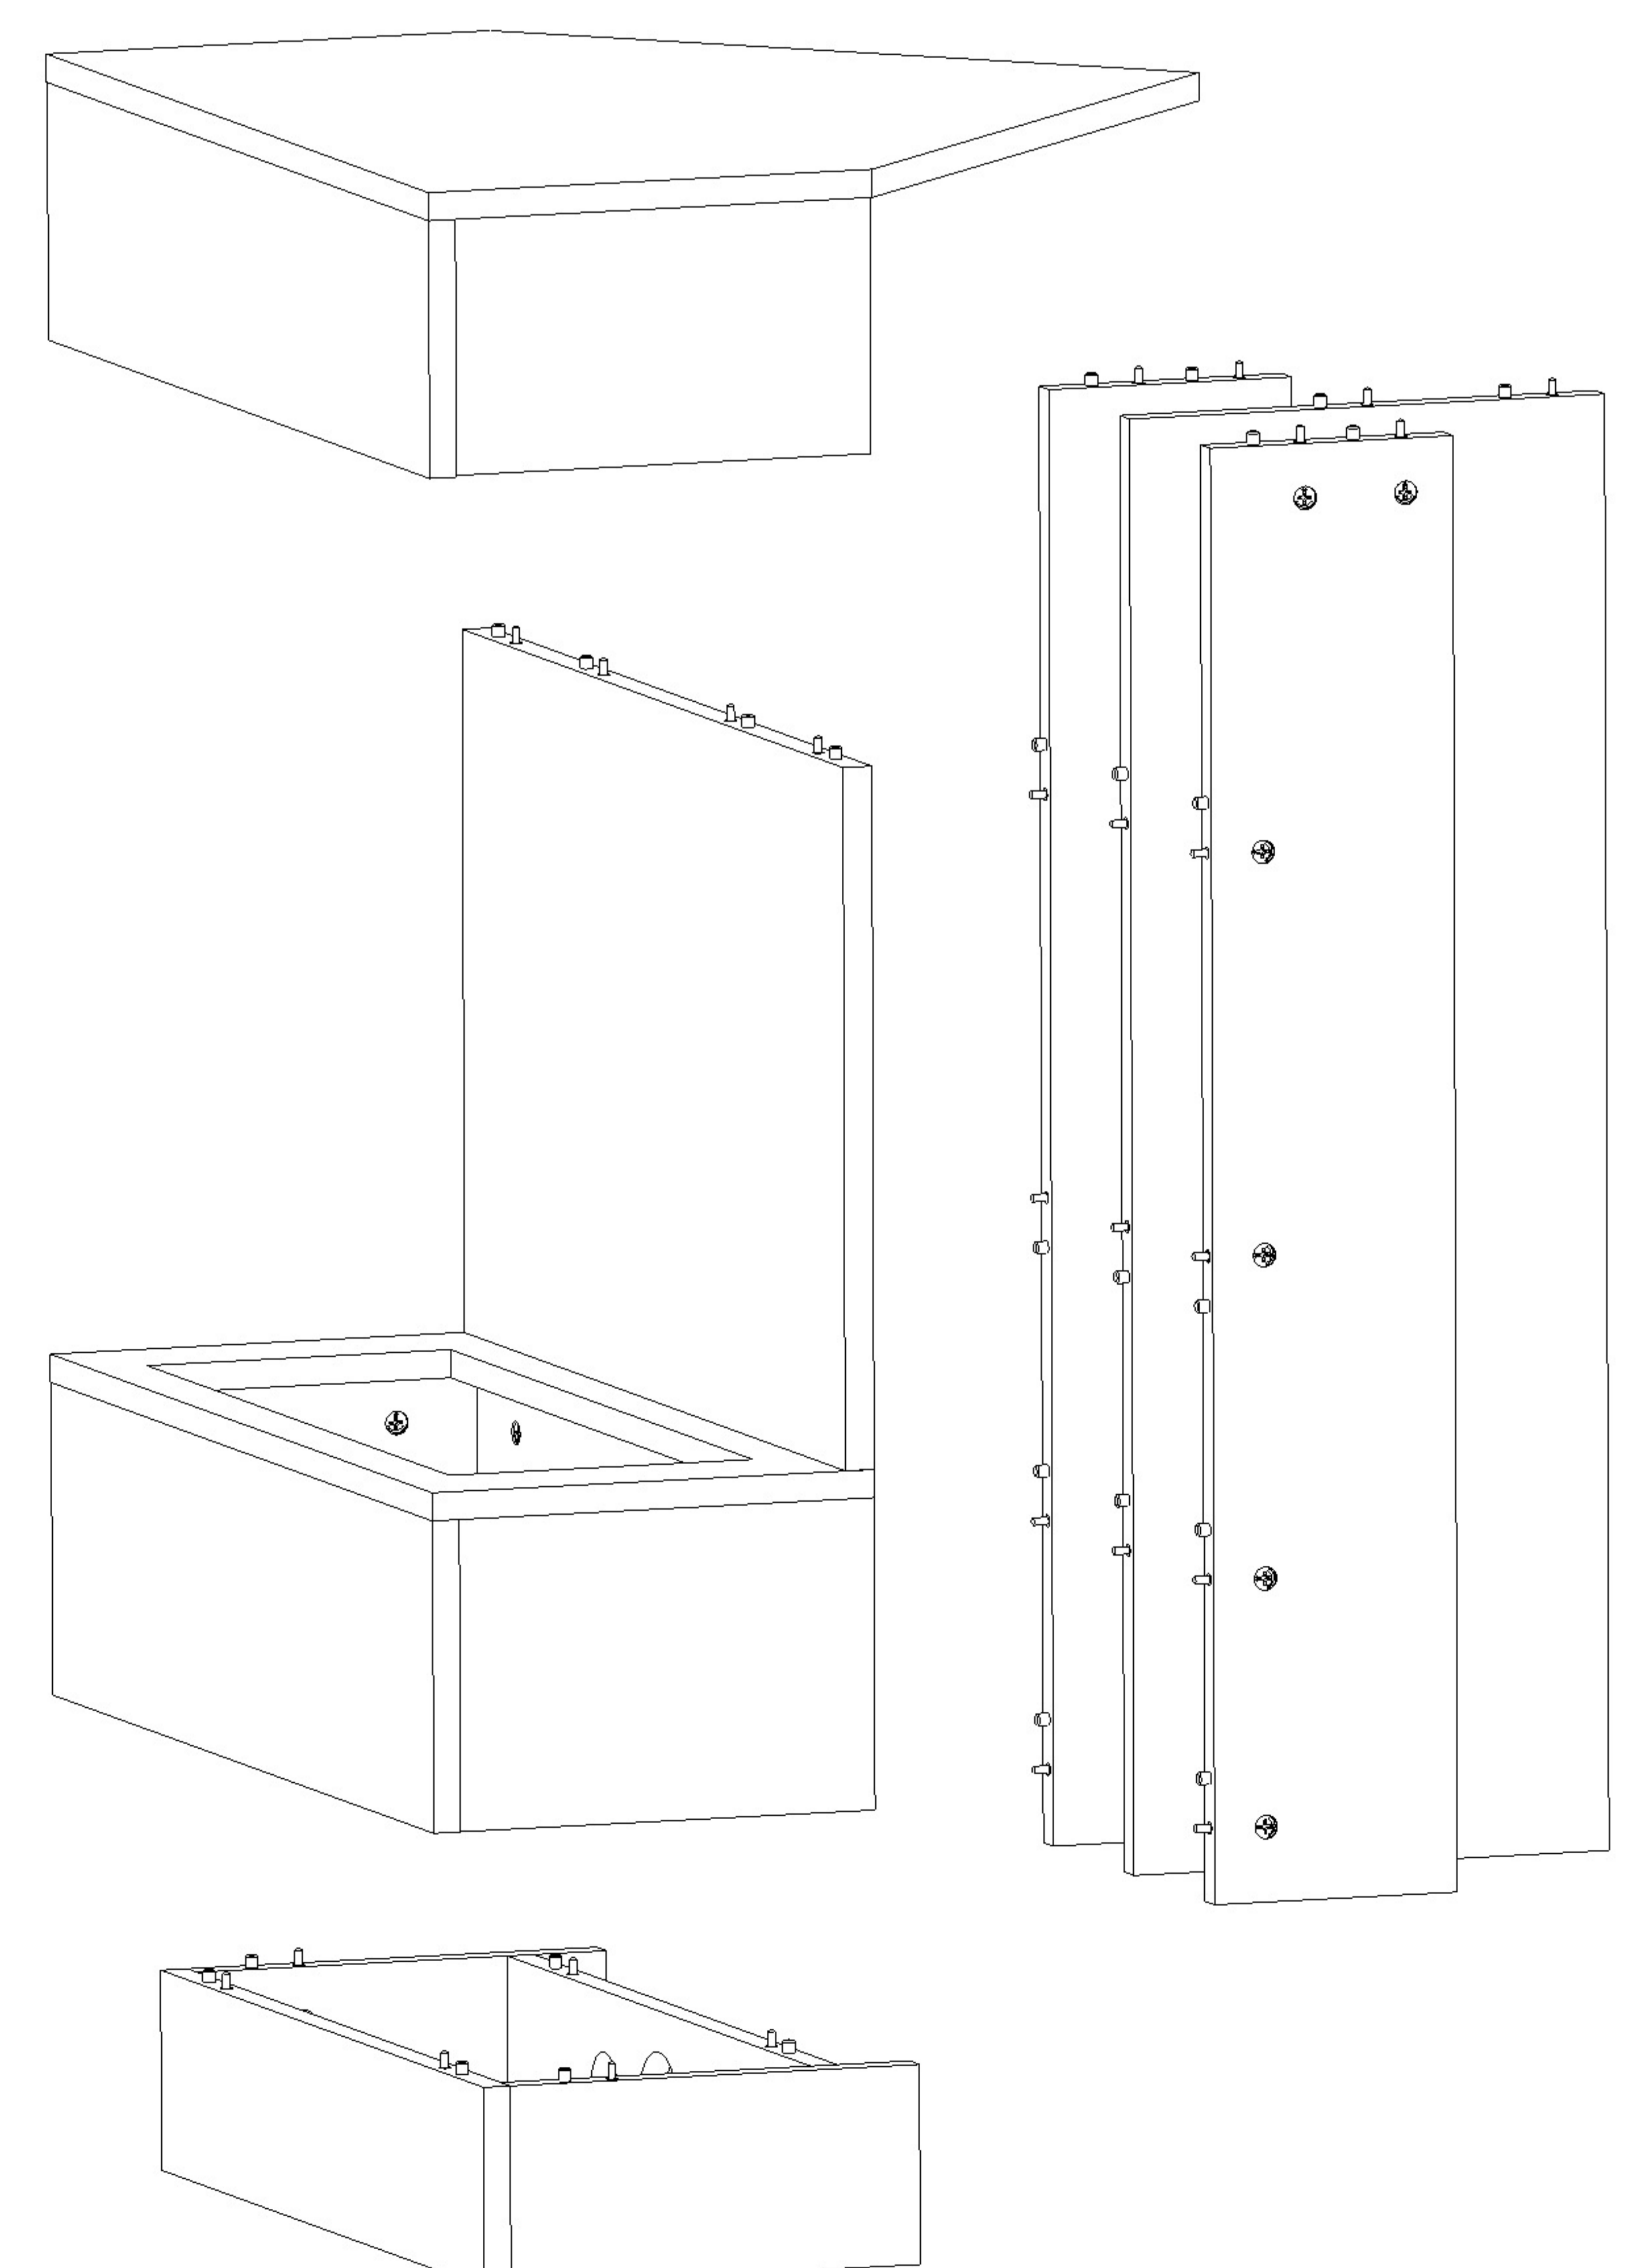

Taravo

		
		
		
2	1H	

kołek 40x8mm	mimośród
	
23	23
trzcień	
	
23	

A1

A2

A3

A

B