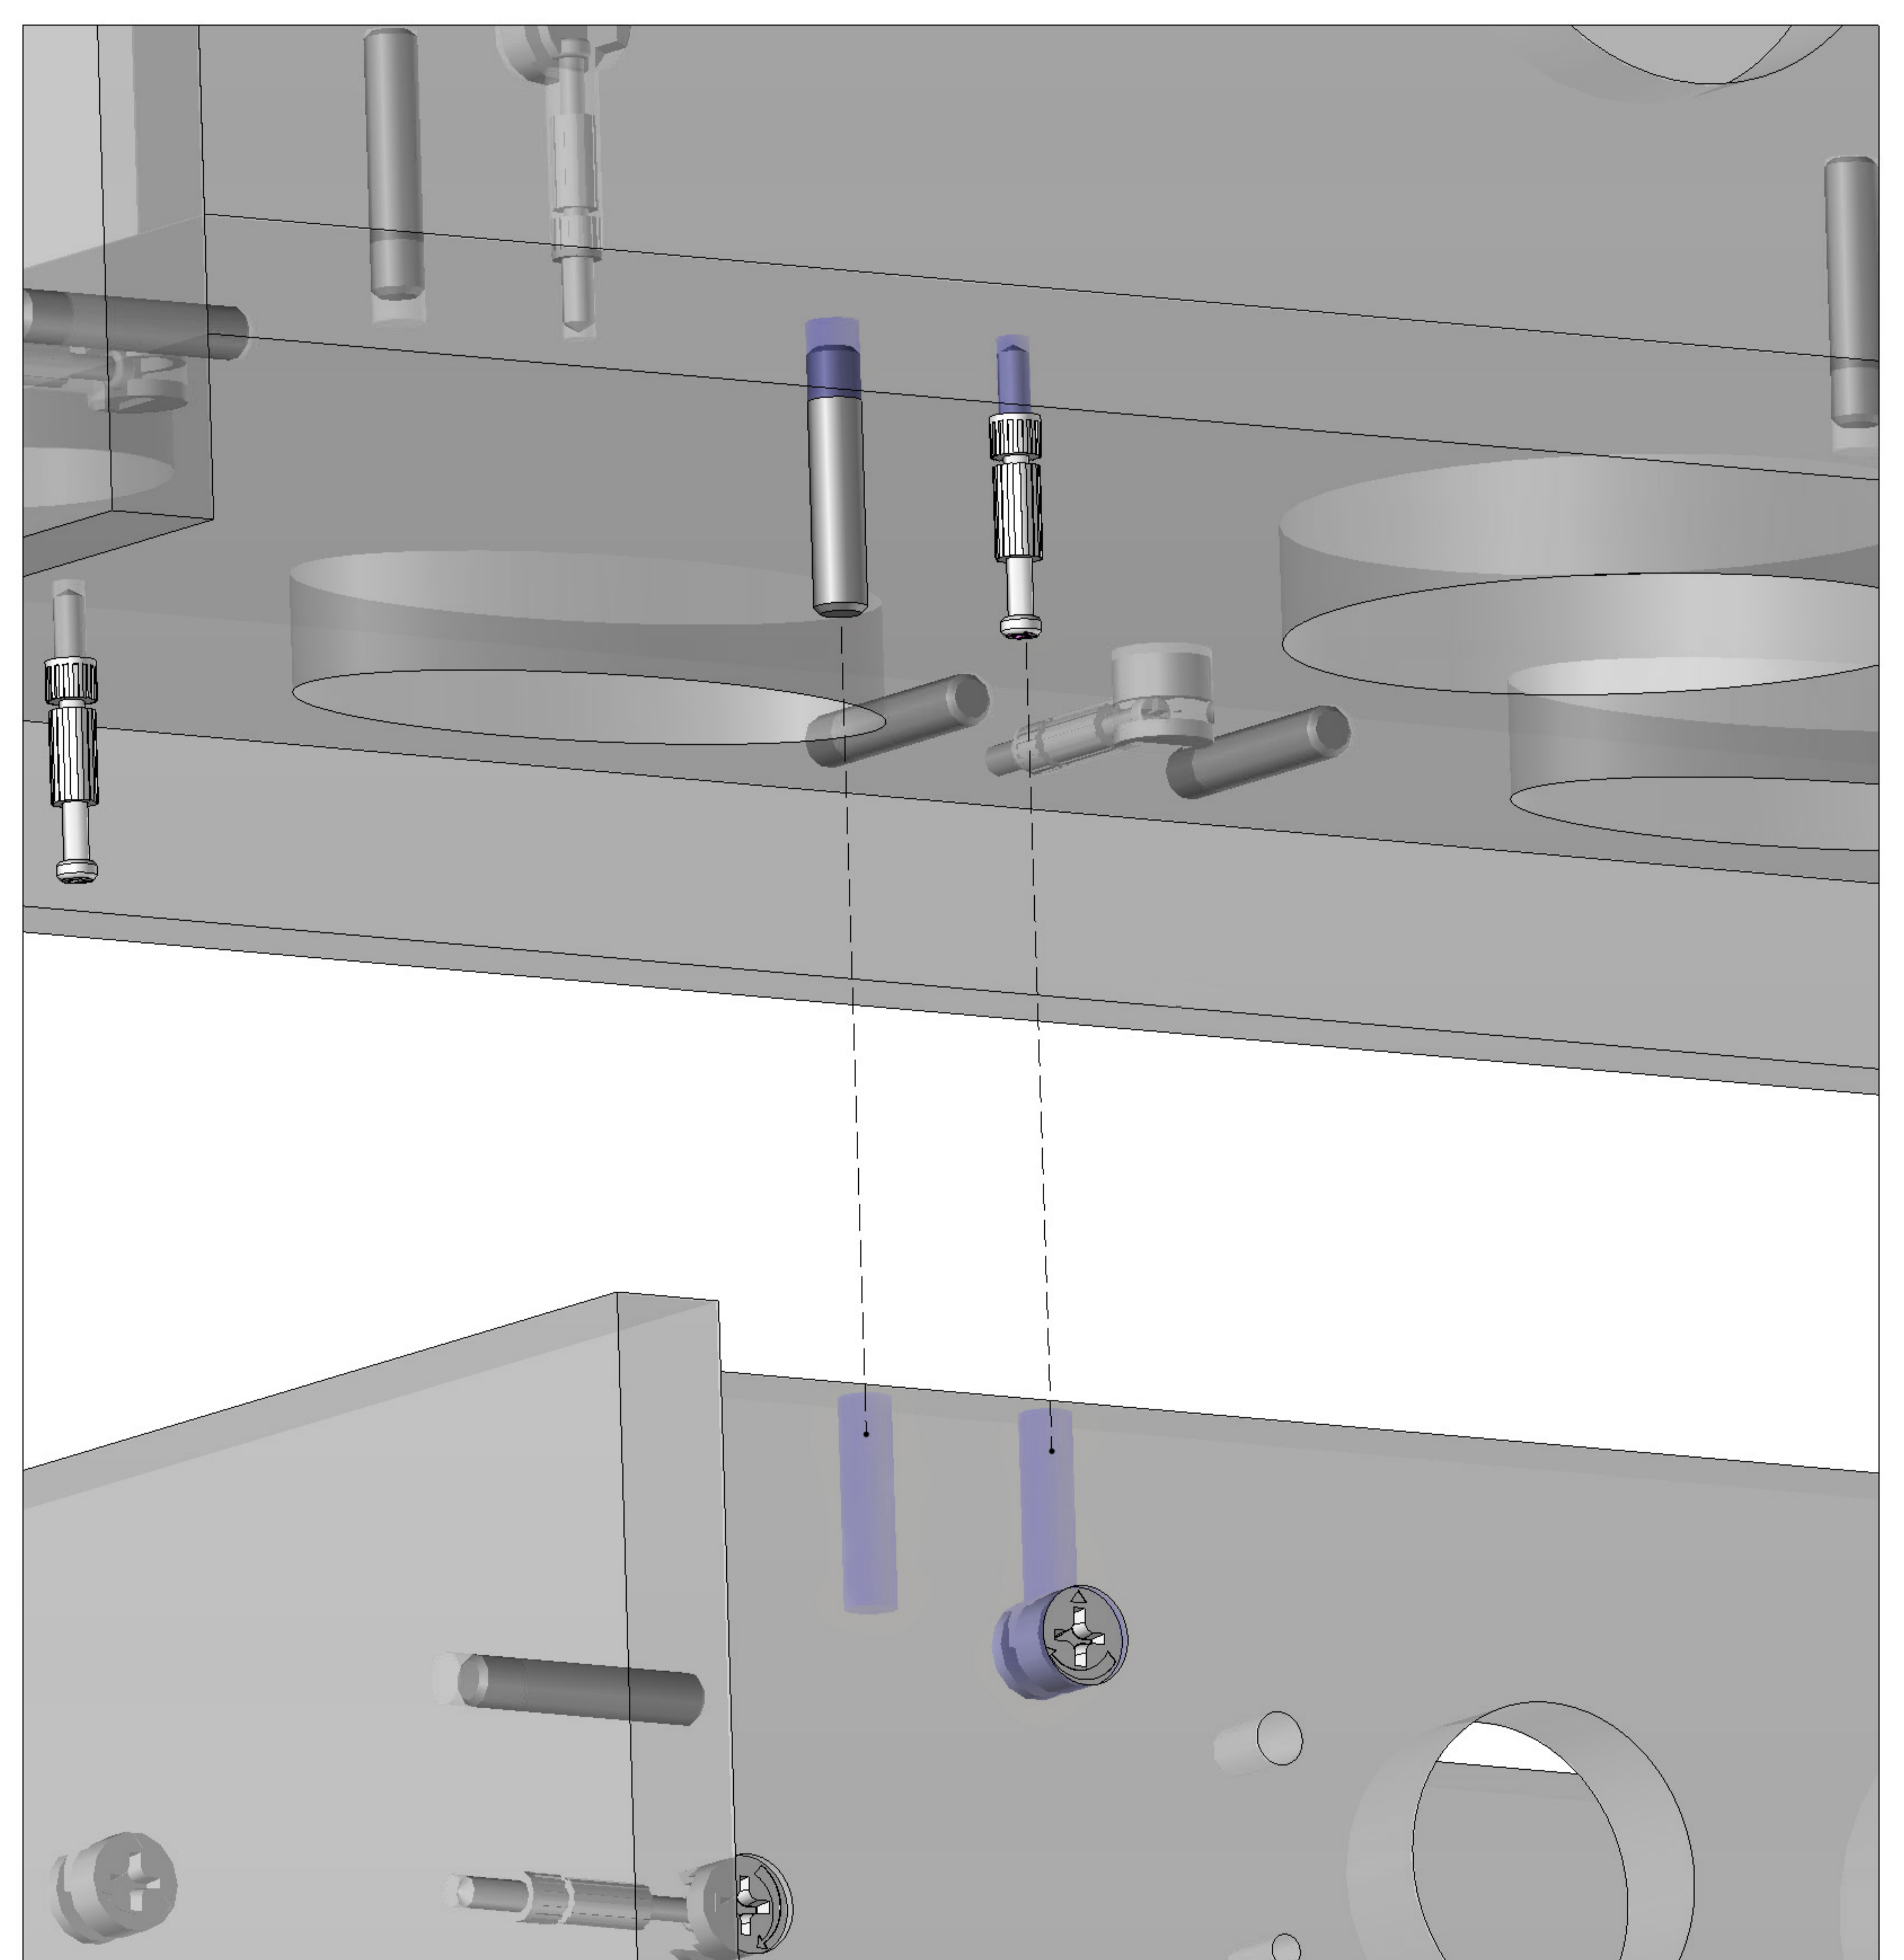

Taravo

		
		
		
2	1H	

kołek 40x8mm	mimośród
	
23	23
trzcień	
	
23	

A1

A2

A3

A

B