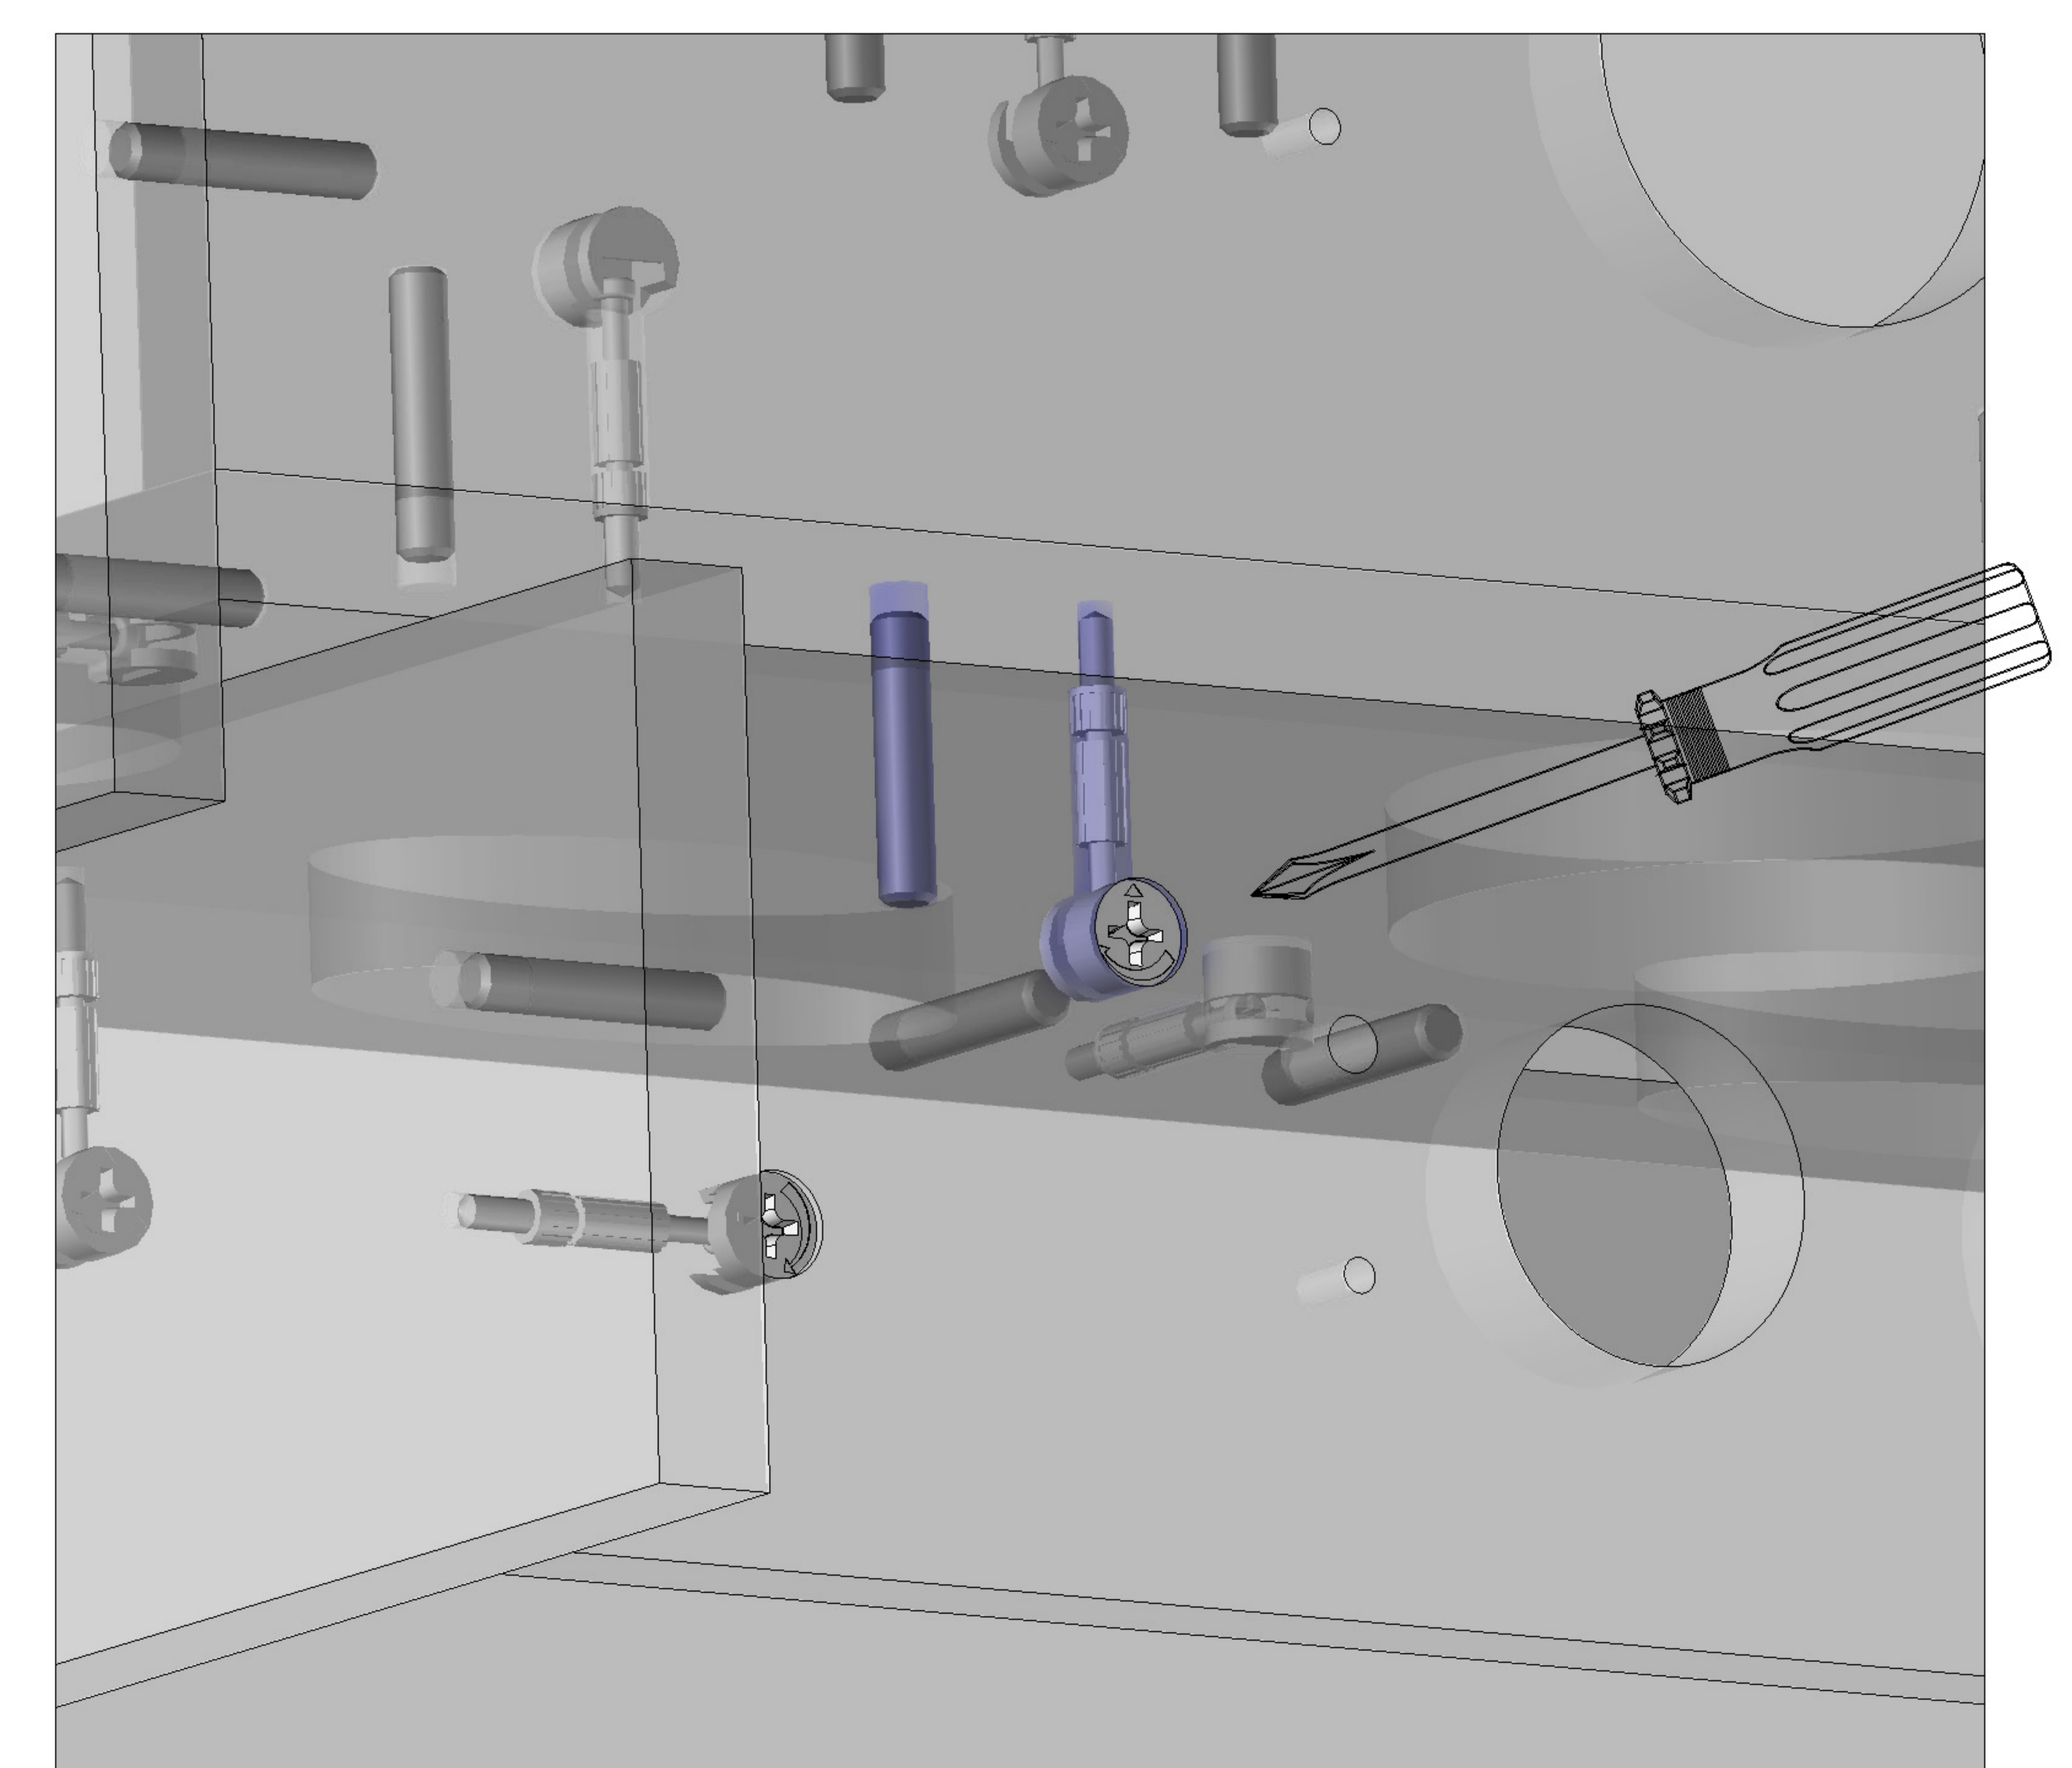

Taravo

		
		
		
2	1H	

kołek 40x8mm	mimośród
	
23	23
trzcień	
	
23	

A1

A2

A3

A

B