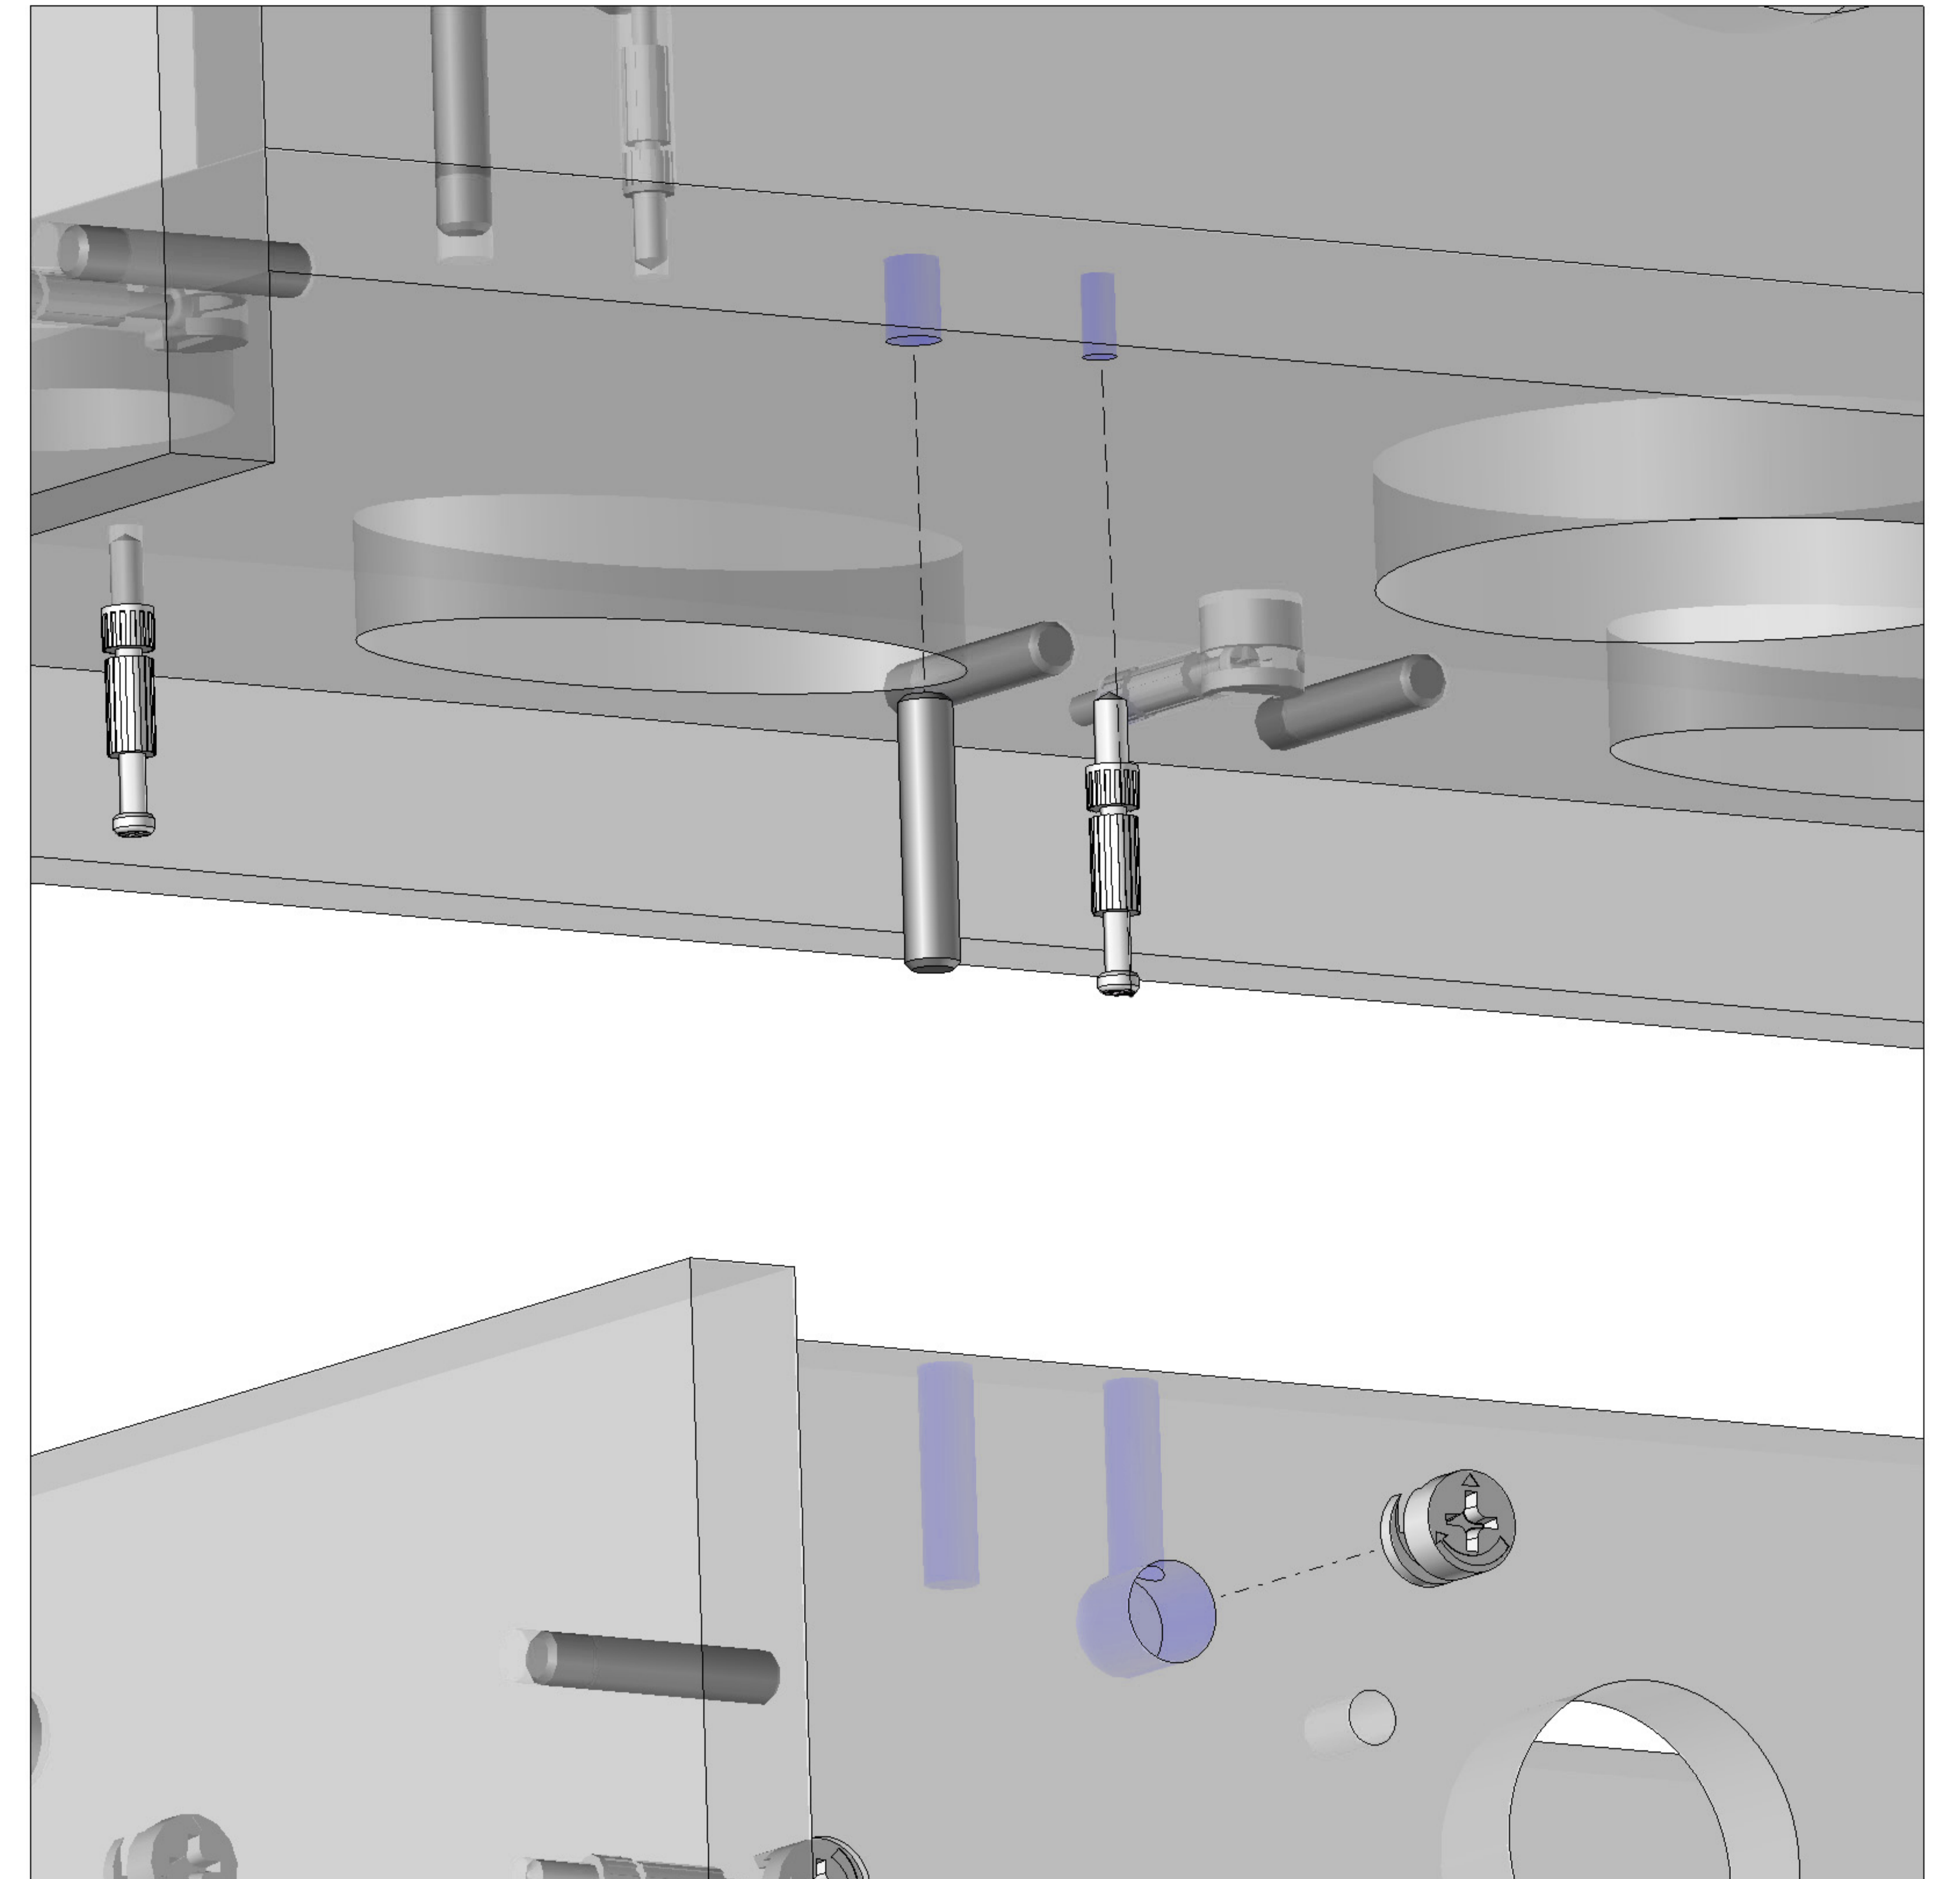

Taravo

		
		
		
2	1H	

kołek 40x8mm	mimośród
	
23	23
trzcień	
	
23	

A1

A2

A3

A

B