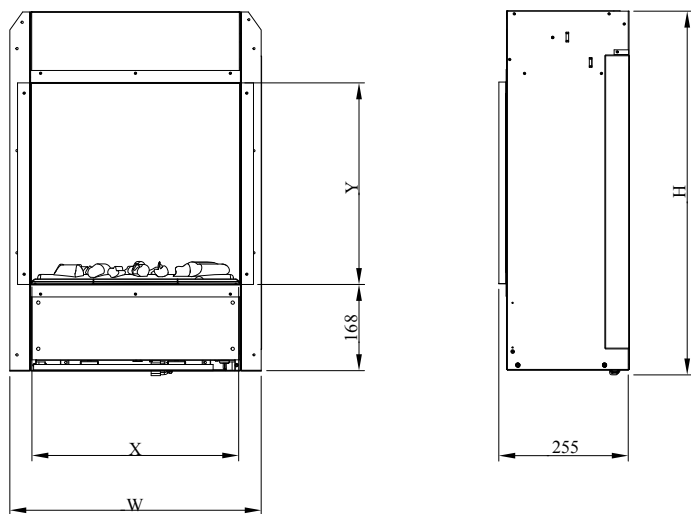

Nr katalogowy 204493

Kod EAN 5011139204493

Engine

Wymiary zewnętrzne produktu

Wszystkie wymiary podawane są w mm

MODEL	'H'	'W'	'X'	'Y'
ENG56-400	700mm	490mm	413mm	395mm
ENG68-400	823mm	490mm	413mm	517mm
ENG56-600	700mm	646mm	569mm	395mm

	Engine 56-600	Engine 68-400	
Ogólna specyfikacja	Efekt płomienia	Optimyst®	Optimyst®
	Nr katalogowy	211835	210258
	Kod EAN	5011139211835	5011139210258
	Model	Wkład kominkowy	Wkład kominkowy
	Widok na palenisko	1-stronny	1-stronny
	Kolor	Czarny	Czarny
	Dekoracja paleniska	Płonące polana	Płonące polana
Wymiary produktu	Wymiary paleniska (szer. x wys.)	56 x 40 cm	41 x 50 cm
	Wymiary zewnętrzne (szer. x wys. x gł.)	65 x 70 x 25,5 cm	49 x 82,5 x 25,5 cm
Szczegółowa specyfikacja	Funkcja grzewcza	Tak	Tak
	Termostat	Tak	Tak
	Pilot zdalnego sterowania	Tak	Tak
	Dodatkowe sterowanie manualne	Włączenie / wyłączenie efektu płomieni	Włączenie / wyłączenie efektu płomieni
	Podświetlenie	Halogenowe	Halogenowe
	Efekty dźwiękowe	Nie	Nie
	Efekty kolorystyczne	Nie	Nie
Pobór energii	Grzanie, moc w trybie 1	1000W	1000W
	Grzanie, moc w trybie 2	2000W	2000W
	Zużycie energii przez efekty optyczne	200W	200W
	Maks. zużycie energii	2000W	2000W
Zasilanie	Napięcie / częstotliwość	230V/50Hz	230V/50Hz
Informacje dodatkowe	Masa produktu [kg]	19,5	18
	Długość kabla zasilającego	1,5 m	1,5 m
	Gwarancja	2 lata	2 lata