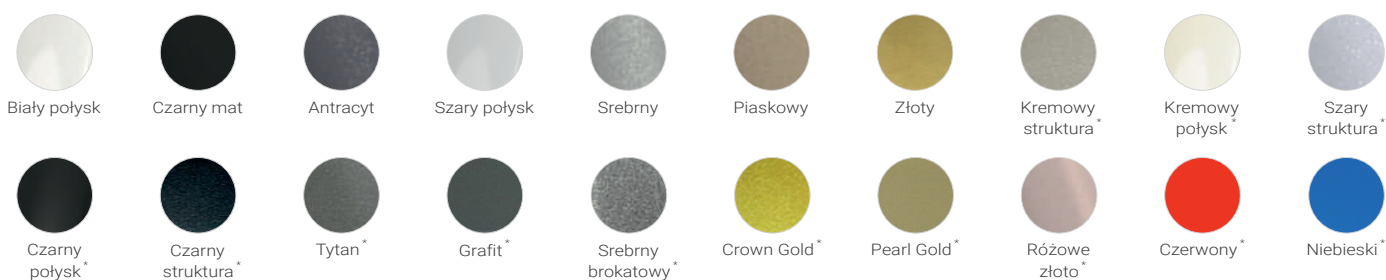

Dostępne kolory

*Kolor dostępny na indywidualne zamówienie.