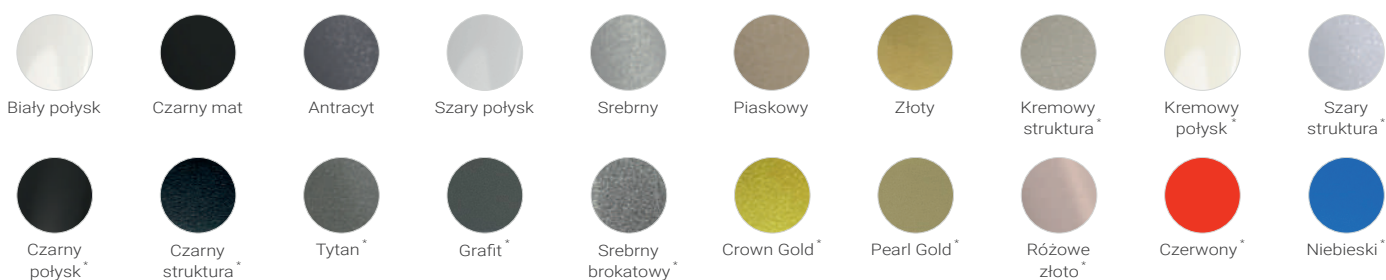

Dostępne kolory

*Kolor dostępny na indywidualne zamówienie.