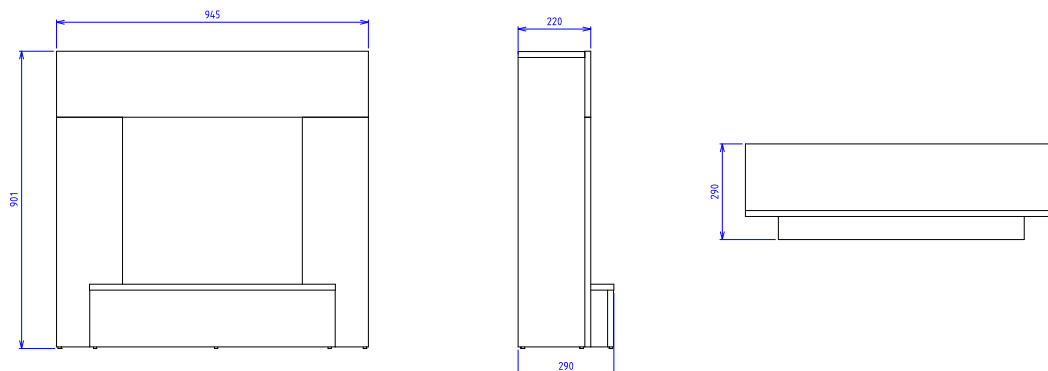

Wymiary zewnętrzne produktu

Specyfikacja

Efekt płomienia	Optilame®
Nr katalogowy	235460F
Kod EAN	8716412235467
Model	Wolnostojący
Widok na palenisko	1-stronny
Kolor	Biały, czarny
Dekoracja paleniska	Płonące polana LED
Wymiary paleniska (szer. x wys.) [cm]	52 x 42
Wymiary zewnętrzne (szer. x wys. x gł.) [cm]	94,5 x 90 x 29
Funkcja grzewcza	Tak
Termostat	Tak
Pilot zdalnego sterowania	Tak
Dodatkowe sterowanie manualne	Tak
Podświetlenie	LED
Efekty dźwiękowe	Nie
Efekty kolorystyczne	Tak
Grzanie, moc w trybie 1 [W]	1400
Grzanie, moc w trybie 2 [W]	-
Zużycie energii przez efekty optyczne [W]	7
Maks. zużycie energii [W]	1400
Napięcie / częstotliwość	230 V / 50 Hz
Masa produktu [kg]	39,5
Długość kabla zasilającego	1,5 m
Gwarancja	2 lata